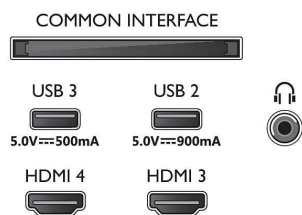

Téléviseur 4K Ambilight

Téléviseur Ambilight 194 cm (77") Moteur P5 AI Perfect Picture Engine, Son Dolby Atmos, Google TV™

77OLED808/12

Caractéristiques

Ambilight

- Fonctions Ambilight: S'adapte à la couleur du mur, Mode lounge, Mode jeu, Musique Ambilight, AmbiWakeUp, AmbiSleep, compatible avec les enceintes domestiques sans fil Philips, Animation de démarrage Ambilight
- Version Ambilight: 3 côtés nouvelle génération

Image/affichage

- Diagonale de l'écran (pouces): 77 pouces
- Diagonale de l'écran (cm): 194 cm
- Afficheur: OLED 4K Ultra HD

- Résolution d'écran: 3840 x 2160
- Fréquence de rafraîchissement natif: 120 Hz
- Processeur d'images: Moteur P5 AI Perfect Picture Engine
- Amélioration de l'image: Perfect Natural Motion, Micro Dimming Perfect, Wide Color Gamut 99 % DCI/P3, Dolby Vision, HLG (Hybrid Log Gamma), Mode QI IA, CalMAN Ready, Mode IMAX amélioré, HDR10+ Adaptive, Mode réalisateur

Résolution d'entrée de l'écran

- Résolution - fréquence de rafraîchissement: 576p-

50 Hz, 60 Hz, 640 x 480 - 60 Hz, 720p - 50 Hz, 60 Hz, 1920 x 1080p - 24 Hz, 25 Hz, 30 Hz, 50 Hz, 60 Hz, 100 Hz, 120 Hz., 2560 x 1440 - 60 Hz, 120 Hz, 3840 x 2160p - 24 Hz, 25 Hz, 30 Hz, 50 Hz, 60 Hz, 100 Hz, 120 Hz.

Tuner/réception/transmission

- TV numérique: DVB-T/T2/T2-HD/C/S/S2
- Guide des programmes de télévision*: Guide électronique de programmes 8 j.
- Indication de l'intensité du signal

Connections

Side