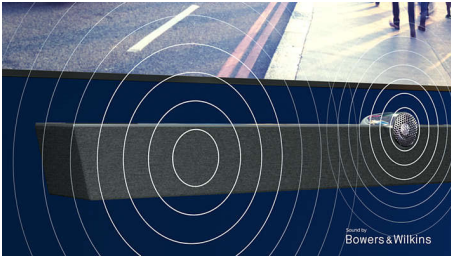

4K UHD Android TV met Bowers&Wilkins-geluid
Geluid van Bowers & Wilkins 108 cm (43") Ambilight TV, Voornaamste HDR-indelingen ondersteund, P5 Perfect Picture Engine

Kenmerken

Geluid van Bowers & Wilkins

Het exclusieve luidsprekerdesign van legendarisch audiobedrijf Bowers & Wilkins levert ongekend levensechte prestaties. Een geïntegreerde subwoofer, tweeters en drivers met volledig bereik produceren diepe, goed gedefinieerde bastonen, scherpe dialogen en kristalheldere hoge frequenties – zelfs bij een laag volume.