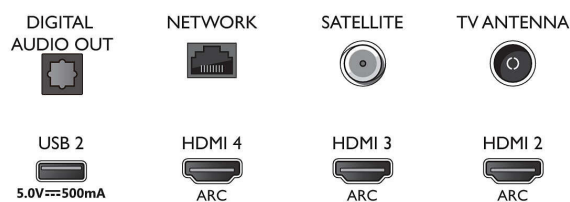

- Gebruikershandleiding op het scherm
- Firmware-upgrade mogelijk: Auto-upgradewizard voor firmware, Firmware te upgraden via USB, Onlinefirmware-upgrade
- Aanpassingen van beeldformaat: Standaard - Schermvullend, Aanpassen aan scherm, Geavanceerd - Shift, Zoomen, uitrekken, Breedbeeld
- Afstandsbediening: met spraak, met verlichte toetsen, met Muirhead-leer
- Spraakassistent*: Google Assistant ingebouwd, Afstandsbediening met microfoon., Werkt met Alexa

Multimediatoeepassingen

- Videoweergaveformaten: Containers: AVI, MKV, H264/MPEG-4 AVC, MPEG-1, MPEG-2, MPEG-4, WMV9/VC1, HEVC (H.265), VP9
- Muziekweergaveformaten: AAC, MP3, WAV, WMA (versie 2 tot versie 9.2), WMA-PRO (v9 en v10)
- Ondersteunde ondertitelindelingen: .SRT, .SUB, .TXT, .SMI
- Beeldweergaveformaten: JPEG, BMP, GIF, PNG, 360 foto, HEIF

Connections

Side

Bottom

4K UHD Android TV met Bowers&Wilkins-geluid

Geluid van Bowers & Wilkins 108 cm (43") Ambilight TV, Voornaamste HDR-indelingen ondersteund, P5 Perfect Picture Engine

Specificaties

Bezig met verwerken