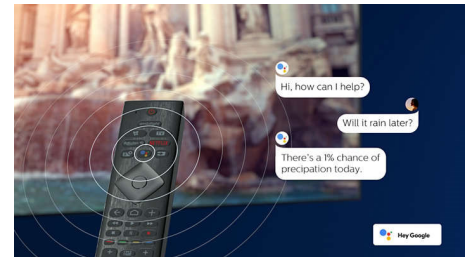

Spraakassistent

Bedien uw Philips Android TV met uw stem. Wilt u gamen, Netflix kijken of content en apps zoeken in de Google Play Store? Vraag het uw televisie. U kunt ook alle met Google Assistant compatibele Smart Home-apparaten met uw stem bedienen. Dim bijvoorbeeld de lampen tijdens een filmavondje of stel de thermostaat in, zonder op te staan. U hoeft nooit meer op zoek naar de afstandsbediening. U kunt nu uw Philips Smart TV bedienen met uw stem via apparaten die compatibel zijn met Alexa, zoals Amazon Echo. Zet uw TV aan, kies een andere zender, schakel naar uw gameconsole en veel meer met Alexa.