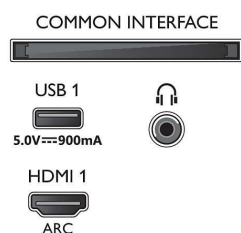

Android TV

- Besturingssysteem: Android TV™ 9 (Pie)
- Vooraf geïnstalleerde apps: Google Play Movies*, Google Play Music*, Google Search, YouTube, Amazon Instant Video, BBC iPlayer, Netflix
- Geheugen (flash): 16 GB*

Smart TV-functies

- Gebruikersinteractie: SimplyShare
- Interactieve TV: HbbTV
- Programmeren: TV pauzeren, Opnemen via USB*
- Gemakkelijk te installeren: Automatische detectie van Philips-apparaten, Apparaataansluitwizard, Netwerkinstallatie wizard, Instellingenwizard
- Gebruiksgemak: Alles-in-één Smart menuknop,

- Gebruikershandleiding op het scherm
- Firmware-upgrade mogelijk: Auto-upgradewizard voor firmware, Firmware te upgraden via USB, Onlinefirmware-upgrade
- Aanpassingen van beeldformaat: Standaard - Schermvullend, Aanpassen aan scherm, Geavanceerd - Shift, Zoomen, uitrekken, Breedbeeld
- Afstandsbediening: met spraak, met verlichte toetsen, met Muirhead-leer
- Spraakassistent*: Google Assistant ingebouwd, Afstandsbediening met microfoon., Werkt met Alexa

Multimediatoeepassingen

- Videoweergaveformaten: Containers: AVI, MKV, H264/MPEG-4 AVC, MPEG-1, MPEG-2, MPEG-4, WMV9/VC1, HEVC (H.265), VP9
- Muziekweergaveformaten: AAC, MP3, WAV, WMA (versie 2 tot versie 9.2), WMA-PRO (v9 en v10)
- Ondersteunde ondertitelindelingen: .SRT, .SUB, .TXT, .SMI
- Beeldweergaveformaten: JPEG, BMP, GIF, PNG, 360 foto, HEIF

Connections

Side