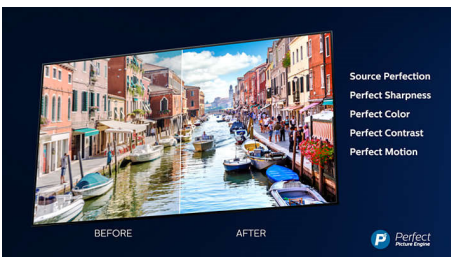

P5 Perfect Picture Engine

De Philips P5-engine levert beelden die net zo briljant zijn als uw favoriete content. Details

hebben merkbaar meer diepte. Kleuren zijn levendig en huidtinten zien er natuurlijk uit. Het contrast is zo helder dat u elk detail haast kunt voelen. Beweging is perfect vloeiend.