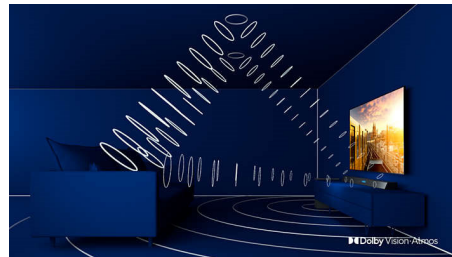

Dolby Vision en Dolby Atmos

Met de ondersteuning voor Dolby's eersteklas geluid en videoformats klinkt en lijkt alles wat u in HDR kijkt levensecht. Of u nu kijkt naar de nieuwste streamingseries of een Blu-ray Discset, u kunt genieten van het contrast, de kleur en de helderheid zoals de regisseur het heeft bedoeld. Geniet ook van de heldere, ruimtelijke klanken met detail en diepte.

Ontwerp

Eersteklas materialen maken het verschil voor uw Philips-TV. Dankzij de akoestisch transparante Kvadrat-luidsprekerstof van wolmix stroomt het geluid ongehinderd de kamer binnen. De afstandsbediening heeft een geraffineerde afwerking, met verantwoord

43PUS9235/12

geproduceerd Muirhead-leer en toetsen met achtergrondverlichting.