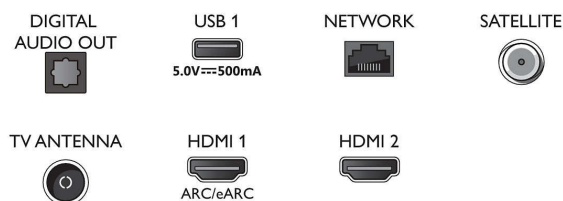

Connections

Side

Bottom

4K Ambilight TV

Телевизор Ambilight 189 см (75") Поддържа основни HDR формати, Звук от Dolby Atmos, Смарт телевизори Philips

Спецификации

Smart TV

- ОС: Смарт телевизор с подобрена операционна система