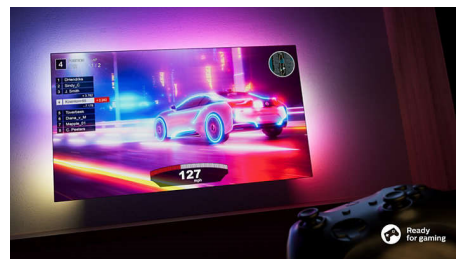

Подходящ за играене на игри.

HDMI 2.1 ви позволява да извлечете най-доброто от конзолата си с бърз геймплей и плавна графика. Поддържа се VRR, а настройката за ниско забавяне се активира автоматично, когато включите конзолата си. Режимът за игра на Ambilight прави тръпката по-голяма.

Съвместим с HDR формати

Съвместим с всички основни HDR формати