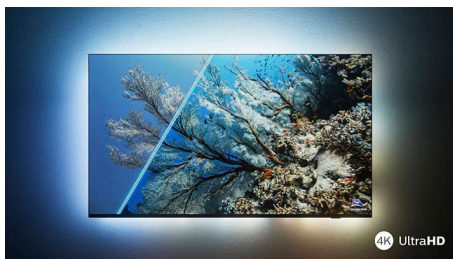

Изключително ясна картина

Без значение какво гледате, този 4K LED Ambilight телевизор ви дава ярка, ултраясна картина с ярки цветове. Телевизорът е съвместим с всички основни HDR формати, така че ще виждате повече детайли дори в тъмни и ярки области, когато предавате поточно HDR съдържание.