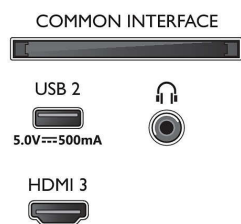

Connections

Side

Bottom

4K Ambilight TV

Телевизор Ambilight 189 см (75") Поддържа основни HDR формати, Звук от Dolby Atmos, Смарт телевизори Philips

Спецификации

Smart TV

- ОС: Смарт телевизор с подобрена операционна система