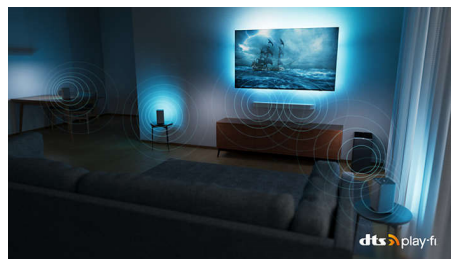

DTS Play-Fi kompatibilnost

Bežični kućni sustav tvrtke Philips koji pokreće DTS Play-Fi omogućuje vam povezivanje s kompatibilnim soundbar i bežičnim zvučnicima u vašem domu u roku od nekoliko sekundi.

Slušajte filmove u kuhinji. Reproducirajte glazbu bilo gdje. Možete čak kreirati sustav surround zvuka kućnog kina tako da televizor tvrtke Philips upotrijebite kao središnji zvučnik.