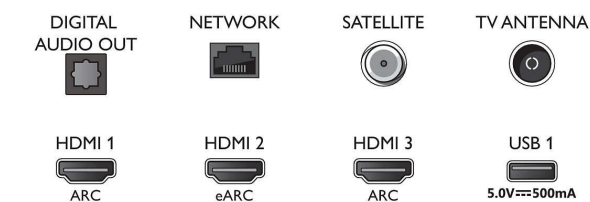

Mogućnost povezivanja

- Broj HDMI veza: 4

Connections

Side

Bottom

4K UHD LED Android TV

TV s tehnologijom Ambilight s 3 strane Podrška za glavne HDR formate, P5 Perfect Picture Engine, Android TV od 146 cm (58")

Specifikacije

- HDMI značajke: 4K, Audio Return Channel
- EasyLink (HDMI-CEC): Slanje komandi s daljinskog upravljača putem mreže, Kontrola zvuka sustava, Stanje pripravnosti sustava, Reprodukcijski jednim dodiranjem
- Broj USB ulaza: 2
- Bežično povezivanje: Wi-Fi 802.11ac, 2 x 2, dvostruki pojas, Bluetooth 5.0
- Ostali priključci: Satelitski priključak, Common Interface Plus (CI+), Digitalni audioizlaz (optički), Ethernet-LAN RJ-45, Izlaz za slušalice, Servisni priključak
- HDCP 2.3: Da, na svim HDMI
- HDMI ARC: Da za sve priključke
- Značajke HDMI 2.1: eARC na HDMI 2, Podrška za eARC/ VRR/ ALLM