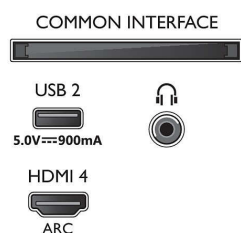

Android TV

- OS: Android TV™ 11 (R)
- Prethodno instalirane aplikacije: Google Play Movies*, Google pretraživanje, YouTube, Netflix, BBC iplayer, Amazon Prime Video, Disney+, Spotify, Apple TV, YouTube Music
- Kapacitet memorije (Flash): 16 GB*
- Računalni oblak za igranje: Geforce Now, Stadia

Smart TV značajke

- Interaktivna televizija: HbbTV
- Programiranje: Pause TV, USB snimanje*
- Daljinski upravljač: s glasovnim naredbama
- Glasovni pomoćnik*: Ugrađeni Google pomoćnik, Daljinski upravljač s mikrofonom., Radi s uslugom Alexa

Multimedijske aplikacije

- Formati reprodukcije videozapisa: Datoteke: AVI, MKV, H264/MPEG-4 AVC, MPEG-1, MPEG-2, MPEG-4, VP9, HEVC (H.265), AV1
- Formati reprodukcije glazbe: AAC, MP3, WAV, WMA (v2 do v9.2), WMA-PRO (v9 i v10), FLAC
- Podrška za formate titlova: .SRT, .SUB, .TXT, .SML, .ASS, .SSA
- Formati reprodukcije slike: JPEG, BMP, GIF, PNG, Fotografija od 360 stupnjeva, HEIF

Obrada

- Snaga obrade: Četverojezgreni procesor

Zvuk

- Izlazna snaga (RMS): 20 W
- Konfiguracija zvučnika: 2 zvučnika punog opsega od 10 W
- Napredne značajke zvuka: Dolby Atmos, A.I. Sound, Clear Dialogue, Noćni n. rada, A.I. EQ, Dolby poboljšanje basova, Dolby ujednačavanje glasnoće, DTS Play-Fi, Prilagodba zvuka Mimi, Kalibracija sobe

Mogućnost povezivanja

- Broj HDMI veza: 4

Connections

Side