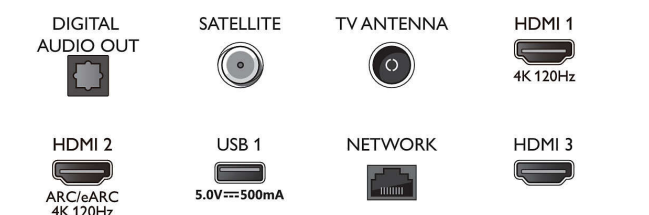

Kép/Kijelző

- Átlós képernyőméret (hüvelyk): 55 hüvelyk
- Átlós képernyőméret (metrikus): 139 cm
- Kijelző: 4K Ultra HD LED
- Panel felbontása: 3840 x 2160

- Natív frissítési frekvencia: 120 Hz
- Képfeldolgozó rendszer: P5 Perfect Picture Engine
- Képjavitás: Micro Dimming Pro, Széles színtartomány: a DCI-P3 90%-a, HDR10+, Dolby Vision, CalMAN használatára kész, Perfect Natural Motion, HLG (Hybrid Log Gamma)

- OS: Google TV™
- Előzetesen telepített alkalmazások: Google Play

Connections

Side

Bottom

4K Ambilight TV

139 cm-es (55"-es) Ambilight TV P5 Perfect Picture Engine, A fő HDR formátumok támogatása, Google TV™