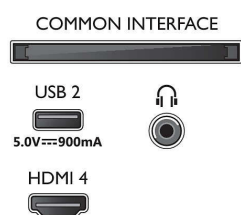

- OS: Google TV™
- Előzetesen telepített alkalmazások: Google Play

Connections

Side

Bottom

4K Ambilight TV

139 cm-es (55"-es) Ambilight TV P5 Perfect Picture Engine, A fő HDR formátumok támogatása, Google TV™