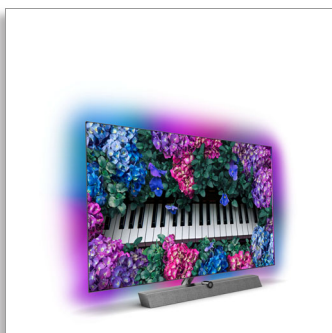

Philips OLED+
4K UHD Android TV –
zvuk Bowers&Wilkins

Zvuk osigurava Bowers & Wilkins

Ambilight TV od 121 cm (48")
P5 AI Perfect Picture Engine
Android TV / AI glasovna kontrola

48OLED935

Slika koja oduzima dah. Zvuk poput onoga u kinu.

Ambilight s 4 strane

Uz Philips Ambilight sa četiri strane svaki trenutak djeluje bliže. Inteligentne LED diode oko rubova televizora reaguju na akciju na zaslonu i sjaje dopadljivim sjajem koji jednostavno očarava. Osjetite taj užitek i zapitat ćete se kako ste dosad uživali u televizoru bez njega.