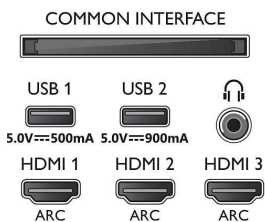

Smart TV značajke

- Korisnička interakcija: SimplyShare
- Interaktivna televizija: HbbTV
- Programiranje: Pause TV, USB snimanje*
- Jednostavna instalacija: Automatsko prepoznavanje

48OLED935/12

- uređaja tvrtke Philips, Čarobnjak za povezivanje uređaja, Čarobnjak za instalaciju mreže, Čarobnjak za pomoć u podešavanju postavki
- Jednostavna upotreba: Gumb pametnog izbornika, Korisnički priručnik na zaslonu
- Moguća nadogradnja sklopovsko-programске opreme: Čarobnjak za automatsku nadogradnju programskih datoteka, Mogućnost nadogradnje programskih datoteka putem USB veze, Nadogradnja programskih datoteka na mreži
- Prilagodavanje formata zaslona: Osnovno – prikaz preko cijelog zaslona, Prilagodi zaslonu, Napredno – pomak, Povećaj, raširi, Široki zaslon
- Daljinski upravljač: s glasovnim naredbama, s osvijetljenim tipkama, s kožom Muirhead
- Glasovni pomoćnik*: Ugrađeni Google pomoćnik, Daljinski upravljač s mikrofonom., Radi s uslugom Alexa

Multimedijske aplikacije

- Formati reprodukcije videozapisa: Datoteke: AVI, MKV, H264/MPEG-4 AVC, MPEG-1, MPEG-2, MPEG-4, WMV9/VC1, VP9, HEVC (H.265)
- Formati reprodukcije glazbe: AAC, MP3, WAV, WMA (v2 do v9.2), WMA-PRO (v9 i v10)

Connections

Side