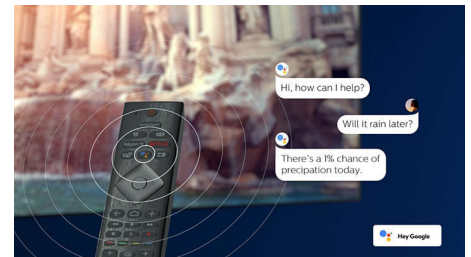

Glasovni pomoćnik

Glasom upravljajte Android TV uređajem tvrtke Philips. Želite igrati igru, gledati Netflix ili pronaći sadržaj i aplikacije u trgovini Google Play? Samo to recite televizoru. Možete i davati naredbe svim pametnim kućnim uređajima koji podržavaju Google pomoćnik, što znači da možete prigušivati svjetla i postavljati termostat tijekom filmske večeri. Pritom ne morate ustati s kauča. Dani traženja daljinskog upravljača za televizor sada su prošlost. Sada glasom možete upravljati Smart TV uređajem tvrtke Philips putem uređaja koji podržavaju uslugu Alexa kao što je Amazon Echo. Uključite televizor, promijenite kanal, prebacite na igraću konzolu – i još mnogo toga – uz uslugu Alexa.