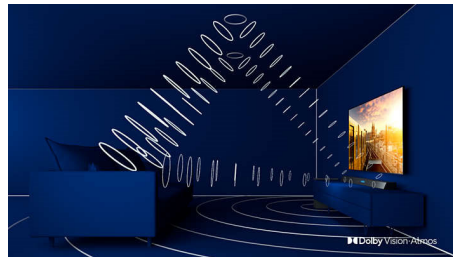

Dolby Vision i Dolby Atmos

Podrška za vrhunske Dolby formate zvuka i slike znači kako će HDR sadržaj koji gledate izgledati i zvučati fantastično realistično. Bez obzira je li u pitanju najnovija televizijska serija ili Blu-Ray disk, moći ćete uživati u kontrastu, svjetlini i bojama koje odražavaju originalnu zamisao redatelja. Slika će biti popraćena jasnim, detaljnim i prostornim zvukom.

Taktilna harmonija

Vaš Philips TV uvelike se ističe zahvaljujući vrhunskim materijalima. Akustički propusna tkanina zvučnika Kvadrat od mješavine vune dopušta slobodan prolazak zvuka u prostoriju. Koža Muirhead iz odgovornih izvora i tipke s pozadinskim osvjetljenjem čine profinjenu završnu obradu daljinskog upravljača.

48OLED935/12