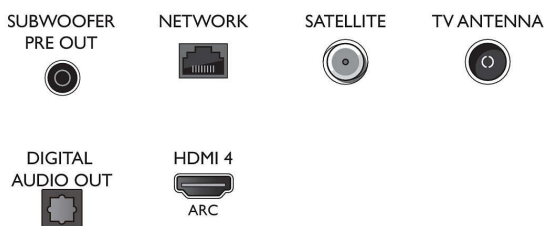

Multimedijske aplikacije

- Formati reprodukcije videozapisa: Datoteke: AVI, MKV, H264/MPEG-4 AVC, MPEG-1, MPEG-2, MPEG-4, WMV9/VC1, VP9, HEVC (H.265)
- Formati reprodukcije glazbe: AAC, MP3, WAV, WMA (v2 do v9.2), WMA-PRO (v9 i v10)

Connections

Side

Bottom

4K UHD Android TV – zvuk Bowers&Wilkins

Zvuk osigurava Bowers & Wilkins Ambilight TV od 121 cm (48"), P5 AI Perfect Picture Engine, Android TV / AI glasovna kontrola

Specifikacije

- Podrška za formate titlova: .SRT, .SUB, .TXT, .SMI
- Formati reprodukcije slike: JPEG, BMP, GIF, PNG, Fotografija od 360 stupnjeva, HEIF