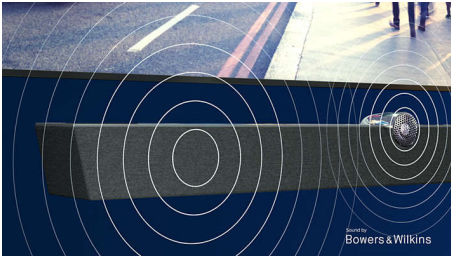

4K UHD Android TV – zvuk Bowers&Wilkins

Zvuk osigurava Bowers & Wilkins Ambilight TV od 121 cm (48"), P5 AI Perfect Picture Engine, Android TV / AI glasovna kontrola

Istaknute znač.

Zvuk osigurava Bowers & Wilkins

Ekskluzivni dizajn zvučnika legendarnih audioinženjera Bowers & Wilkins pruža uzbudljivo realističan zvuk. Zvučnici usmjereni prema gore maksimalno koriste prednosti tehnologije Dolby Atmos. Središnji visokotonac osigurava vrhunske dijaloge, bez obzira na intenzitet drame.