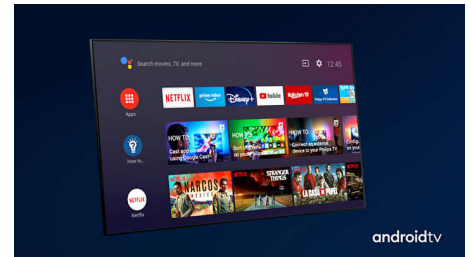

Android TV

Vaš Android TV tvrtke Philips pruža vam sadržaj koji želite, onda kad ga želite. Možete prilagoditi početni zaslon za prikazivanje omiljenih aplikacija, čime pojednostavljujete usmjeravanje omiljenih filmova i serija. Osim toga, možete nastaviti ondje gdje ste stali.