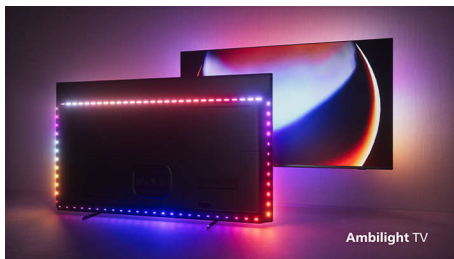

PHILIPS

Android TV 4K UHD

P5 AI perfect picture engine Som Dolby Atmos, Ambilight TV em 4 lados, Televisor Android de 164 cm (65")

65OLED807/12

Destaques

Ambilight em 4 lados

Com o Ambilight, a experiência incrível de um televisor OLED Philips é ainda melhor! As luzes LED nos quatro lados do televisor brilham e mudam de cor em perfeita sintonia com as cores da ação no ecrã, ou com a música. É tão acolhedor e envolvente que vai perguntar-se como conseguiu ver televisão sem ele.