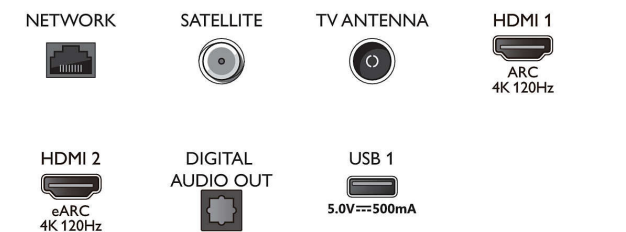

Aplicações multimédia

- Formatos de reprodução de vídeo: Recipientes: AVI, MKV, H264/MPEG-4 AVC, MPEG-1, MPEG-2, MPEG-4, VP9, HEVC (H.265), AV1
- Formatos de reprodução de música: AAC, MP3, WAV, WMA (v2 a v9.2), WMA-PRO (v9 e v10), FLAC
- Formatos de legendas suportados: .SRT, .SUB, .TXT, .SMI, .ASS, .SSA
- Formatos de reprodução de imagens: JPEG, BMP, GIF, PNG, Fotografia 360, HEIF

Processamento

- Potência de processamento: Quad Core

Som

- Áudio: 2.1 canais, Potência de saída: 70 Watts (RMS)
- Configuração dos altifalantes: 4 colunas de frequências médias e altas de 10 W, subwoofer de 30 W

Connections

Side

Bottom

Especificações

- Codec: Dolby Atmos, DTS-HD(M6), Dolby Digital MS12 V2.5, AC-4
- Melhoria do som: Som com IA, Diálogo nítido, Dolby Atmos, Melhoria de graves Dolby, Nivelador de volume Dolby, Modo noturno, IA EQ, DTS Play-Fi, Personalização de som Mimi, Calibração da divisão

Conetividade

- Número de ligações HDMI: 4
- Funcionalidades HDMI: 4K, Audio Return Channel
- EasyLink (HDMI-CEC): Passagem telecomando, Controlo do sistema de áudio, Standby do sistema, Reprodução com um só toque
- Número de USB: 3
- Ligação sem fios: Wi-Fi 802.11ac, 2x2, banda dupla, Bluetooth 5.0
- Outras ligações: Common Interface Plus (CI+), Saída de áudio digital (ótica), LAN Ethernet RJ-45, Saída de auscultador, Conector de satélite, Conector de serviço
- HDCP 2.3: Sim, em todas as portas HDMI
- HDMI ARC: Sim para todas as portas
- Funcionalidades HDMI 2.1: Velocidade de dados máxima de 48 Gbps, eARC em HDMI 2, Suporta eARC/VRR/ALLM