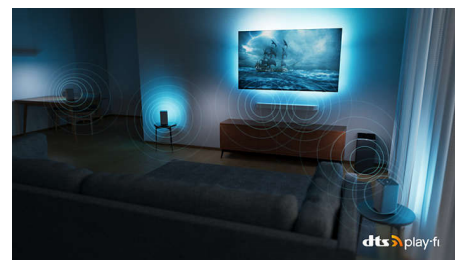

Dolby Vision e Dolby Atmos

Com Dolby Vision e Dolby Atmos integrados, os seus filmes, séries e jogos terão um som e aspeto incríveis. Veja as imagens tal como

foram concebidas pelo realizador. Acabaram-se as desilusões com cenas que são demasiado escuras para se perceber! Ouça cada palavra de forma clara. Desfrute dos efeitos de som como se estivessem mesmo a acontecer à sua volta.

Compatível com DTS Play-Fi

O sistema sem fios em casa da Philips com DTS Play-Fi permite-lhe ligar a soundbars e altifalantes sem fios compatíveis em toda a sua casa em segundos. Ouça filmes na cozinha. Reproduza música em qualquer lugar. Pode até criar um sistema de som surround de cinema em casa ao utilizar o seu televisor Philips como um altifalante central.