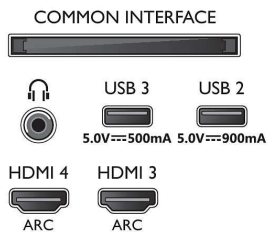

Connections

Side

Bottom

Especificações

- Codec: Dolby Atmos, DTS-HD(M6), Dolby Digital MS12 V2.5, AC-4
- Melhoria do som: Som com IA, Diálogo nítido, Dolby Atmos, Melhoria de graves Dolby, Nivelador de volume Dolby, Modo noturno, IA EQ, DTS Play-Fi, Personalização de som Mimi, Calibração da divisão