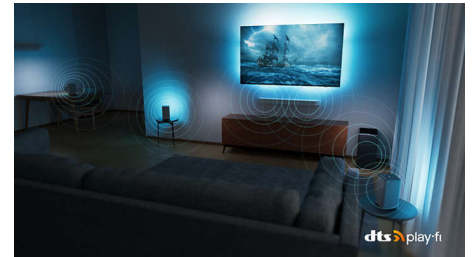

Kompatibel med DTS Play-Fi

Med Philips trådlösa hemmasystem som drivs av DTS Play-Fi kan du ansluta till kompatibla trådlösa högtalare hemma på några sekunder. Lyssna på filmen i köket medan du fixar snacks. Spela musik var som helst. Håll koll på matchkommentarerna om du måste lämna rummet.