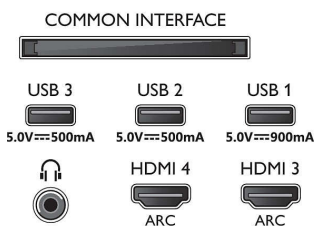

Specifikationer

Ambilight

- Funktioner för Ambilight: Inbyggd Ambilight + hue, Ambilight Music, Spelläge, Går att anpassa till väggens färg, Loungeläge, AmbiSleep, AmbiWakeup, Ambilight Aurora, Ambilight Bootup Animation, Philips trådlösa högtalare för hemmet
- Ambilight-version: nästa generations 3-sidiga

Bild/visning

- Diagonal skärmstorlek (metrisk): 164 cm
- Display: OLED med 4K Ultra HD

- Bildförbättring: Brett färgomfång 99 % DCI/P3, Dolby Vision, Perfect Natural Motion, A.I. PQ-läge, CalMAN Ready, Micro Dimming Perfect, Filmmaker mode, HDR10+ Adaptive, IMAX enhanced mode
- Skärmupplösning: 3 840 x 2 160
- Uppdateringsfrekvens: 120 Hz
- Bildmotor: P5 AI Perfect Picture Engine
- Diagonal skärmstorlek (tum): 65 tum

Skärmens ingångsupplösning

- Uppdateringsfrekvens för upplösning: 576p–50 Hz,

640 x 480–60 Hz, 720p–50 Hz, 60 Hz, 1920 x 1080p–24 Hz, 25 Hz, 30 Hz, 50 Hz, 60 Hz, 100 Hz, 120 Hz., 2560 x 1440–60 Hz, 120 Hz, 3840 x 2160p–24 Hz, 25 Hz, 30 Hz, 50 Hz, 0,60 Hz, 100 Hz, 120 Hz.

Mottagare/mottagning/sändning

- Digital-TV: DVB-T/T2/T2-HD/C/S/S2
- TV-programguide*: 8-dagars elektronisk programguide
- Signalstyrkeindikering

Connections

Side