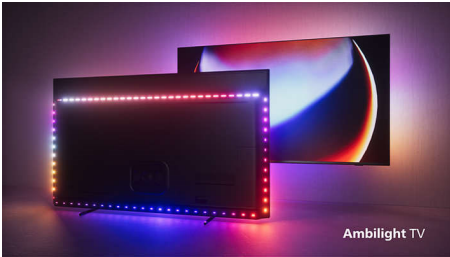

PHILIPS

4K UHD Android TV

P5 AI perfect picture engine Dolby Atmos zvuk, Ambilight TV s 4 strane, Android TV od 164 cm (65")

65OLED807/12

Istaknute znač.

4-strani Ambilight

Uz Ambilight nevjerojatni doživljaj gledanja sadržaja na OLED televizoru tvrtke Philips postaje još bolji! LED svjetla na sve četiri strane televizora svijetle i mijenjaju boju savršeno prateći boje radnje na zaslonu ili glazbe. Svjetla su tako topla i prožimajuća da ćete se zapitati kako ste uživali u televizoru bez njih.