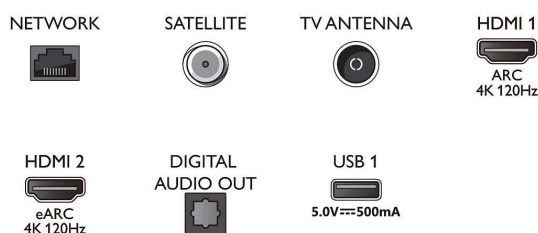

Specifikacije

Ambilight

- Ambilight značajke: Ugrađeni Ambilight+hue, Ambilight Music, Način rada za igre, Mogućnost prilagodbe boji zida, Način rada sa svjetlom za opuštanje, AmbiWakeup, AmbiSleep, Bežični kućni zvučnici Philips, Ambilight Aurora, Početna Ambilight animacija
- Ambilight verzija: nova generacija s 4 strane

Slika/Prikaz

- Dijagonala zaslona (u cm): 164 cm
- Zaslon: 4K Ultra HD OLED
- Rezolucija zaslona: 3840 x 2160
- Izovorna brzina osvježavanja: 120 Hz
- Program za obradu slike: P5 AI Perfect Picture Engine
- Napredne značajke slike: Širok spektar boja od 99 % DCI/P3, Dolby Vision, Perfect Natural Motion, Micro Dimming Perfect, A.I. PQ način rada, Podrška za CalMAN, HDR10+ adapter, Napredni način rada IMAX, Producent
- Veličina dijagonale zaslona (inč): 65 inča

Rezolucija zaslona

- Rezolucija – brzina osvježavanja: 576p – 50 Hz, 640 x 480 – 60 Hz, 720p – 50 Hz, 60 Hz, 1920 x 1080p

– 24 Hz, 25 Hz, 30 Hz, 50 Hz, 60 Hz, 100 Hz, 120 Hz., 2560 x 1440 – 60 Hz, 120 Hz, 3840 x 2160p – 24 Hz, 25 Hz, 30 Hz, 50 Hz, 60 Hz, 100 Hz, 120 Hz.

Tjuner / Prijem / Prijenos

- Digitalni televizor: DVB-T/T2/T2-HD/C/S/S2
- Vodič kroz programe*: Elektronički vodič kroz programe za 8 dana
- Indikator jačine signala
- Teletext: Hipertekst od 1000 stranica
- HEVC podrška

Android TV

- OS: Android TV™ 11 (R)
- Prethodno instalirane aplikacije: Google Play Movies*, Google pretraživanje, YouTube, BBC iplayer, Netflix, Amazon Prime Video, Disney+, Aplikacija za fitness, Spotify, Apple TV, YouTube Music
- Kapacitet memorije (Flash): 16 GB*
- Računalni oblak za igranje: Geforce Now, Stadia

Smart TV značajke

- Interaktivna televizija: HbbTV
- Programiranje: Pause TV, USB snimanje*