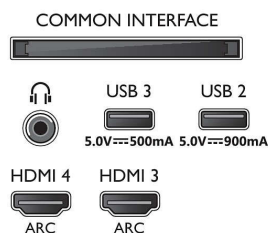

- Digitalni televizor: DVB-T/T2/T2-HD/C/S/S2
- Vodič kroz programe*: Elektronički vodič kroz programe za 8 dana
- Indikator jačine signala
- Teletext: Hipertekst od 1000 stranica
- HEVC podrška

Android TV

- OS: Android TV™ 11 (R)
- Prethodno instalirane aplikacije: Google Play Movies*, Google pretraživanje, YouTube, BBC iplayer, Netflix, Amazon Prime Video, Disney+, Aplikacija za fitness, Spotify, Apple TV, YouTube Music
- Kapacitet memorije (Flash): 16 GB*
- Računalni oblak za igranje: Geforce Now, Stadia

Smart TV značajke

- Interaktivna televizija: HbbTV
- Programiranje: Pause TV, USB snimanje*

- Daljinski upravljač: s glasovnim naredbama, s osvijetljenim tipkama
- Glasovni pomoćnik*: Ugrađeni Google pomoćnik, Daljinski upravljač s mikrofonom., Radi s uslugom Alexa

Multimedijske aplikacije

- Formati reprodukcije videozapisa: Datoteke: AVI, MKV, H264/MPEG-4 AVC, MPEG-1, MPEG-2, MPEG-4, VP9, HEVC (H.265), AV1
- Formati reprodukcije glazbe: AAC, MP3, WAV, WMA (v2 do v9.2), WMA-PRO (v9 i v10), FLAC
- Podrška za formate titlova: .SRT, .SUB, .TXT, .SML, .ASS, .SSA
- Formati reprodukcije slike: JPEG, BMP, GIF, PNG, Fotografija od 360 stupnjeva, HEIF

Obrada

- Snaga obrade: Četverojezgreni procesor

Zvuk

- Zvuk: 2.1-kanalni, Izlazna snaga: 70 vata (RMS)
- Konfiguracija zvučnika: 4 zvučnika od 10 W za srednje i visoke tonove, niskotonac od 30 W
- Kodek: Dolby Atmos, DTS-HD (M6), Dolby Digital

Connections

Side