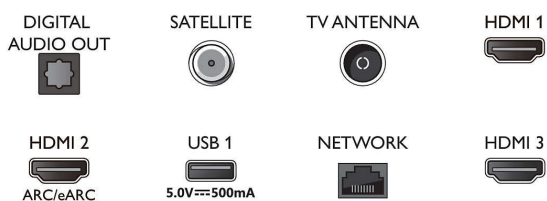

Android TV

- OS: Google TV™
- Prethodno instalirane aplikacije: Google Play Movies*, Google pretraživanje, YouTube, Netflix,

Connections

Side

Bottom

Specifikacije

- Apple TV, Amazon Prime Video, Disney+, YouTube Music, Aplikacija za fitness, Ambilight Aurora
- Kapacitet memorije (Flash): 16 GB*
- Računalni oblak za igranje: Geforce Now