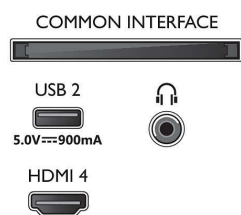

Specifikacije

Ambilight

- Ambilight značajke: Mogućnost prilagodbe boji zida, Način rada sa svjetlom za opuštanje, Način rada za igre, Ambilight Music, AmbiWakeup, AmbiSleep, radi s Philips Wireless Home Speakers, Početna Ambilight animacija
- Ambilight verzija: s 3 strane

Slika/zaslon

- Veličina dijagonale zaslona (inč): 50 inča
- Dijagonala zaslona (u cm): 126 cm
- Zaslon: 4K Ultra HD LED
- Rezolucija zaslona: 3840 x 2160

- Izvorna brzina osvježavanja: 60 Hz
- Program za obradu slike: P5 Perfect Picture Engine
- Napredne značajke slike: Dolby Vision, HDR10+, Micro Dimming Pro, Natural Motion, Širok spektar boja od 90 % DCI/P3, Podrška za CalMAN, HLG (Hybrid Log Gamma)

Rezolucija zaslona

- Rezolucija – brzina osvježavanja: 576p – 50 Hz, 640 x 480 – 60 Hz, 720p – 50 Hz, 60 Hz, 1920 x 1080p – 24 Hz, 25 Hz, 30 Hz, , 50 Hz, 60 Hz, 2560 x 1440 – 60 Hz, 3840 x 2160p – 24 Hz, 25 Hz, 30 Hz, , 50 Hz, 60 Hz

Tjuner / Prijem / Prijenos

- Digitalni televizor: DVB-T/T2/T2-HD/C/S/S2
- Reprodukcijski videozapisi: PAL, SECAM
- Vodič kroz programe*: Elektronički vodič kroz programe za 8 dana
- Indikator jačine signala
- Teletekst: Hipertekst od 1000 stranica
- HEVC podrška

Android TV

- OS: Google TV™
- Prethodno instalirane aplikacije: Google Play Movies*, Google pretraživanje, YouTube, Netflix,

Connections

Side