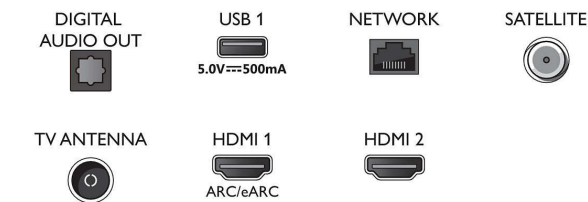

Smart TV

- Système d'exploitation: Téléviseur Smart TV avec système d'exploitation amélioré

Connections

Side

Bottom

Caractéristiques

Fonctions de Smart TV

- Interaction utilisateur: SimplyShare, Mode miroir
- Télévision interactive: HbbTV
- Applications Smart TV*: YouTube, Boutique Philips, Amazon Prime Video, Netflix
- Assistant vocal*: Amazon Alexa intégré, Fonctionne avec l'Assistant Google

Applications multimédias

- Formats de lecture de vidéos: Conteneurs : AVI, MKV, H.264/MPEG-4 AVC, MPEG-1, MPEG-2, MPEG-4, VP9, HEVC (H.265), AV1
- Formats de lecture de musique: AAC, MP3, WAV, WMA (v2 à v9.2), WMA-PRO (v9 et v10), FLAC
- Prise en charge des formats de sous-titres: .SML, .SRT, .SSA, .SUB, .TXT, .ASS
- Formats de lecture de photos: JPEG, BMP, GIF, PNG, HEIF