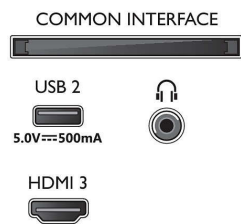

Image/affichage

- Diagonale de l'écran (pouces): 50 pouces
- Diagonale de l'écran (cm): 126 cm
- Afficheur: LED 4K Ultra HD
- Résolution d'écran: 3840 x 2160

- Fréquence de rafraîchissement natif: 60 Hz
- Processeur d'images: Pixel Precise Ultra HD
- Amélioration de l'image: HDR10, HLG (Hybrid Log Gamma), Compatible HDR10+, Dolby Vision

Smart TV

- Système d'exploitation: Téléviseur Smart TV avec système d'exploitation amélioré

Connections

Side

Bottom

Caractéristiques

Fonctions de Smart TV

- Interaction utilisateur: SimplyShare, Mode miroir
- Télévision interactive: HbbTV
- Applications Smart TV*: YouTube, Boutique Philips, Amazon Prime Video, Netflix
- Assistant vocal*: Amazon Alexa intégré, Fonctionne avec l'Assistant Google