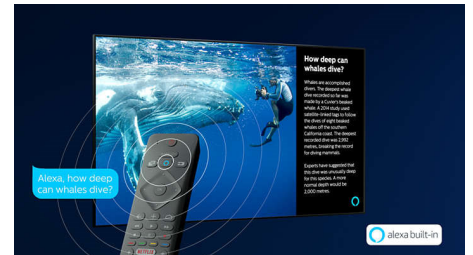

Spraakbediening

U kunt nu uw stem gebruiken om uw Philips Smart TV te bedienen. Vraag Alexa om van zender te wisselen, naar uw gameconsole over te schakelen of uw slimme thuisapparaten zoals uw lampen en thermostaat te bedienen. Met Alexa is dit en nog veel meer mogelijk.

Heldere audio

Heldere audio uit luidsprekers met volledig bereik.

Krachtige bas

Heldere dialogen. Krachtige bas.

Ontwerp

Licht zilverkleurige rand. Slanke voetjes.