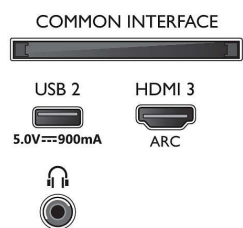

Specificaties

Ambilight

- Ambilight-functies: Ambilight Music, Geïntegreerde Ambilight en Hue, Gamemodus, Lounge-modus, Past zich aan de muurkleur aan
- Ambilight-versie: Driezijdig

Beeld/scherm

- Beeldformaat: 16:9
- Schermdiagonaal (inch): 70 inch
- Schermdiagonaal (centimeters): 178 cm
- Display: 4K Ultra HD-LED
- Schermresolutie: 3840 x 2160

- Beeldengine: P5 Perfect Picture Engine
- Beeldverbetering: Ultra-resolutie, Dolby Vision, HDR10+, 1700 PPI, HLG (Hybrid Log Gamma)
- Schermdiagonaal (inch): 70 inch

Ondersteunde beeldschermresolutie

- Computeringangen op alle HDMI: tot 4K UHD 3840 x 2160 bij 60 Hz, HDR ondersteund, HDR10/HLG
- Video-ingangen op alle HDMI: tot 4K UHD 3840 x 2160 bij 60Hz, HDR ondersteund, HDR10/HLG (Hybrid Log Gamma), HDR10+/Dolby Vision

Tuner/ontvangst/transmissie

- Digitale TV: DVB-T/T2/T2-HD/C/S/S2
- Videoweergave: PAL, SECAM
- MPEG-ondersteuning: MPEG2, MPEG4
- TV-programmagids*: Elektronische programmagids voor 8 dagen
- Signaalsterkte-indicator
- Teletekst: 1000 pagina's Hypertext
- HEVC-ondersteuning

Smart TV-functies

- Gebruikersinteractie: SimplyShare,

Connections

Side