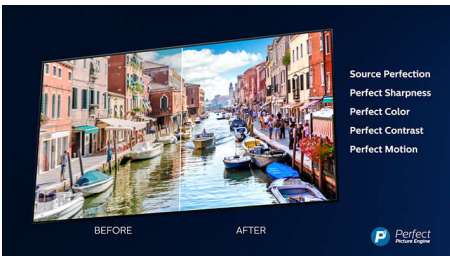

P5 Perfect Picture Engine

De Philips P5 Perfect Picture Engine zorgt voor een beeld dat net zo fantastisch is als wat u graag kijkt. Details hebben meer diepte. Kleuren zijn levendig en huidtinten zien er natuurlijk uit. Contrast is zo helder dat u elk detail haast kunt voelen. En bewegingen zijn zo

vloeïend dat u de bal nooit uit het oog verliest, ongeacht hoe snel er wordt gespeeld.