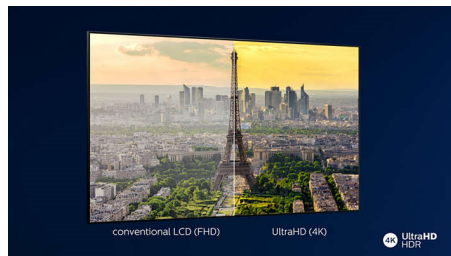

HDR10+

De beeldkwaliteit van de Philips HDR10+-TV is nog meeslepender en levensechter. Dynamische metagegevens zorgen dat uw TV de helderheidsniveaus van frame tot frame aanpast. Van heldere lichten tot kaarsverlichte tempels — kleuren zijn levensecht. Originële details blijven behouden en het contrast is perfect.