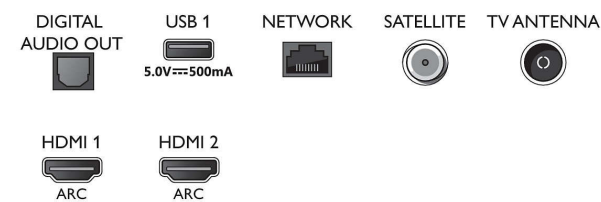

Smart TV-functies

- Gebruikersinteractie: SimplyShare,

Connections

Side

Bottom

Specificaties

- Schermduplicatie
- Interactieve TV: HbbTV
- Programmeren: TV pauzeren, Opnemen via USB*
- SmartTV-apps*: Onlinevideotheken, Internetbrowser openen, TV on demand, YouTube, Netflix-TV
- Gemakkelijk te installeren: Automatische detectie van Philips-apparaten, Netwerkinstallatiewizard, Instellingenwizard
- Gebruiksgemak: Alles-in-één Smart menuknop, Gebruikershandleiding op het scherm
- Firmware-upgrade mogelijk: Auto-upgradewizard voor firmware, Firmware te upgraden via USB, Onlinefirmware-upgrade
- Aanpassingen van beeldformaat: Geavanceerd - Shift, Standaard - Schermvullend, Aanpassen aan scherm, Zoomen, uitrekken, Breedbeeld
- Spraakassistent*: Amazon Alexa ingebouwd, Afstandsbediening met alexafoon.

Multimediatoepassingen

- Videoweergaveformaten: Containers: AVI, MKV, H264/MPEG-4 AVC, MPEG-1, MPEG-2, MPEG-4, WMV9/VC1, HEVC (H.265), VP9
- Muziekweergaveformaten: AAC, MP3, WAV, WMA (versie 2 tot versie 9.2), WMA-PRO (v9 en v10)
- Ondersteunde ondertitelindelingen: .SMI, .SRT, .SUB, .TXT, .ASS, .SSA
- Beeldweergaveformaten: JPEG, BMP, GIF, PNG, 360 foto, HEIF