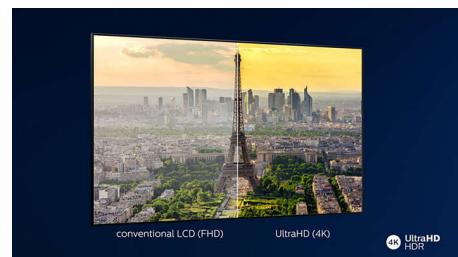

Galvenie HDR formāti tiek atbalstīti

Jūsu Philips televizors ir sagatavots maksimāli izmantot HDR10+ video formāta sniegtās priekšrocības. Kontrasts, krāsas un spilgtuma līmeņi tiek individuāli pielāgoti katram kadrām. Ēnas būs redzami dziļākas gan jaunākajos seriālos, gan spriedzes filmās. Spilgtas virsmas spīdēs. Krāsas būs dzīvākas. Dolby Vision un Dolby Atmos. Kinoteātra cienīgs attēls un skaņa.

Dolby Vision-Atmos

androidtv