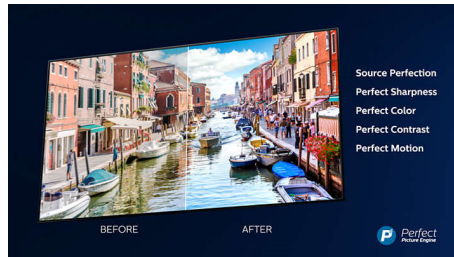

Philips P5 attēla dzinis

Philips P5 dzinis nodrošina perfekti dzidrus attēlus, kas ir tikpat izcili, kā jūsu iecienītais saturs. Ievērojami lielāks detalizācijas dziļums. Izteismīgas krāsas un dabiski ādas toņi. Nepārspējami dzidrais kontrasts ļauj jums izbaudīt ikvienu attēla detaļu. Videoattēls ir nevainojami vienmērīgs.