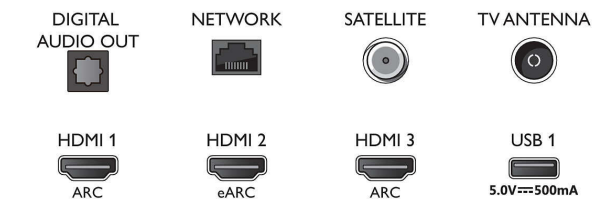

Apstrāde

- Apstrādes jauda: Četrkodolu

Connections

Side

Bottom

4K UHD LED Android TV

3 plakņu Ambient TV Galvenie HDR formāti tiek atbalstīti, P5 Perfect Picture dzinis, 164 cm (65 collu) Android TV

Specifikācijas

Skaņa

- Izejas jauda (RMS): 20 W
- Skaļruņu konfigurācija: 2 x 10 W pilna diapazona skaļruņi
- Skaņas pastiprinājums: Dolby Atmos, Mākslīgā intelekta skaņa, Skaidrs dialogs, Nakts režīms, M.I. EQ, Dolby basu pastiprināšana, Dolby skaņas izlīdzinātājs, DTS Play-Fi, Mimi skaņas personalizācija