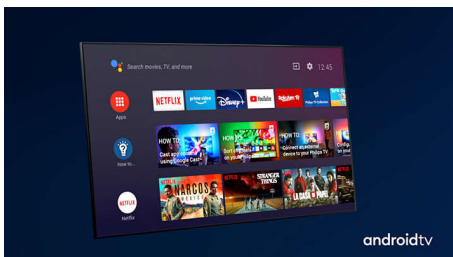

Android TV

Jūsu Philips Android TV nodrošina jums vēlamu saturu, kad vien vēlaties. Jūs varat pielāgot sākuma ekrānu, lai parādītu savas iecienītās lietotnes, padarot vienkāršu jūsu mīļāko filmu un šovu straumēšanas sākšanu. Vai arī turpiniet, ko iesākāt.