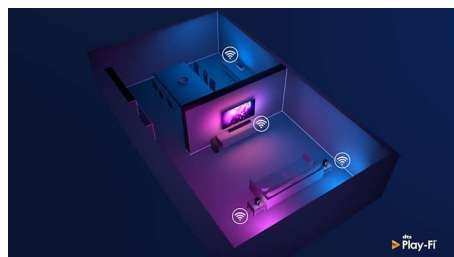

Saderīgs ar DTS Play-Fi

Ar DTS Play-Fi Philips televizorā jūs varat izveidot savienojumu ar saderīgiem skaļruņiem jebkurā telpā. Vai virtuvē ir bezvadu skaļruņi? Klausieties filmu, kamēr gatavojat uzkodas, vai nepalaidiet garām sporta komentārus, kamēr sarūpējat visiem dzērienus.