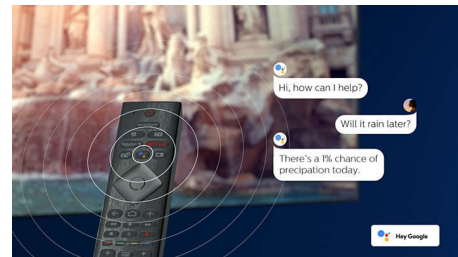

Saderīgs ar DTS Play-Fi

Ar DTS Play-Fi Philips televizorā jūs varat izveidot savienojumu ar saderīgiem skaļruņiem jebkurā telpā. Vai virtuvē ir bezvadu skaļruņi? Klausieties filmu, kamēr gatavojat uzkodas, vai nepalaidiet garām sporta komentārus, kamēr sarūpējat visiem dzērienus.

HDMI 2.1 VRR un zema aizture

Jūsu Philips televizoram pieejams jaunākais HDMI 2.1 savienojums, un televizors automātiski pārslēdzas uz zemas aiztures iestatījumu, kad savā konsolē sākat spēlēt spēli. Tiek atbalstīts VRR, lai iegūtu maigas un ātras darbības spēles veiktspēju. Ambilight spēles režīms telpā ienes azartu.

MI balsu vadība

Nospiediet pogu uz tālvadības pults, lai runātu ar Google asistentu. Ar balsi vadiet televizoru vai ar Google asistentu saderīgas viedās mājas ierīces. Vai lieciet Alexa vadīt televizoru, lietojot ierīces, ar kurām darbojas Alexa.