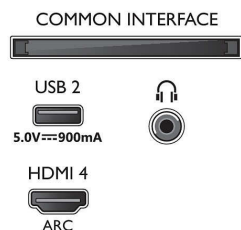

Attēls/displejs

- Malu attiecība: 16:9
- Ekrāna diagonāles garums (collas): 65 colla
- Ekrāna diagonāles garums (metriskajā sistēmā): 164 cm
- Displejs: 4K Ultra HD LED
- Paneļa izšķirtspēja: 3840x2160
- Attēlu programma: P5 Perfect Picture dzinis
- Attēla uzlabošana: Ultra Resolution, Dolby Vision, HDR10+, Micro Dimming Pro, ISF krāsu vadība
- Ekrāna diagonāles garums (collas): 65 collas

Apstrāde

- Apstrādes jauda: Četrkodolu

Connections

Side

Bottom

4K UHD LED Android TV

3 plakņu Ambient TV Galvenie HDR formāti tiek atbalstīti, P5 Perfect Picture dzinis, 164 cm (65 collu) Android TV

Specifikācijas