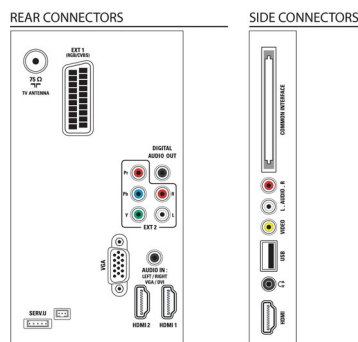

- Numero di collegamenti HDMI: 3
- Numero di componenti in ingresso (YPbPr): 1
- EasyLink (HDMI-CEC): Controllo audio del sistema, Standby del sistema, Riproduzione One Touch, Informazione sistema (lingua menu)
- Numero di scart (RGB/CVBS): 1
- Numero di USB: 1
- Altri collegamenti: Antenna IEC75, Interfaccia standard Plus (CI+), Uscita audio digitale (coassiale), Ingresso PC VGA + ingresso audio S/D, Uscita cuffia

Assorbimento

- Tensione di rete: 220-240 V; 50 Hz
- Temperatura ambiente: Da 5 a 35 °C
- Consumo energetico in standby: 0,3 W
- Classe energetica: C
- Etichetta energetica UE: 139 W
- Funzionalità di risparmio energetico: Modalità Eco, Menu per impostazioni Eco, Picture mute (per la radio)
- Consumo energetico annuo: 203 kWh
- Presenza di piombo: Si*

Accessori

- Accessori inclusi: Cavo alimentazione, Telecomando, 2 batterie AAA, Piedistallo da tavolo, Manuale utente, Guida rapida, Foglio di garanzia

Dimensioni (lxpxa)

- Larghezza set: 1129,8 mm
- Altezza set: 697,8 mm
- Profondità set: 83 mm
- Peso del prodotto: 17,5 Kg
- Larghezza set (con supporto): 1129,8 mm
- Altezza set (con supporto): 745,6 mm
- Profondità set (con supporto): 268 mm
- Peso prodotto (+ supporto): 20,87 Kg
- Larghezza confezione: 1380 mm
- Altezza confezione: 946 mm
- Profondità confezione: 220 mm
- Sistema di montaggio a parete compatibile: regolabile, 400 x 300 mm
- Peso incluso imballaggio: 31,8 Kg

Data di rilascio
2023-08-01

Versione: 4.5.6

EAN: 87 12581 58192 3

© 2023 Koninklijke Philips N.V.
Tutti i diritti riservati.

Le specifiche sono soggette a modifica senza preavviso. I marchi sono di proprietà di Koninklijke Philips N.V. o dei rispettivi detentori.

www.philips.com

* Il TV supporta la ricezione DVB per la trasmissione in chiaro. È possibile che alcuni operatori DVB non siano supportati. Un elenco aggiornato è disponibile nella sezione FAQ del sito Web di assistenza Philips. Per alcuni operatori è richiesto l'accesso condizionale e un abbonamento. Contattare il proprio operatore per ulteriori informazioni.

* EPG valida 8 giorni: servizio non disponibile in tutti i paesi

* Consumo energetico in kWh per anno, sulla base del consumo della TV in funzione 4 ore al giorno per 365 giorni. Il consumo energetico effettivo dipenderà da come viene utilizzato il televisore.

* Questo televisore contiene piombo solo in alcune parti o componenti dove non esistono alternative tecnologiche in linea con le clausole di eccezione esistenti secondo la direttiva RoHS.