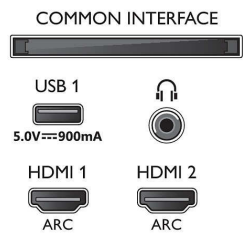

Specificaties

Ambilight

- Ambilight-functies: Geïntegreerde Ambilight en Hue, Ambilight Music, Gamemodus, Past zich aan de muurkleur aan, Lounge-modus
- Ambilight-versie: Driezijdig

Beeld/scherm

- Beeldformaat: 16:9
- Schermdiagonaal (inch): 65 inch
- Schermdiagonaal (centimeters): 164 cm
- Display: 4K Ultra HD-LED

- Schermresolutie: 3840 x 2160
- Beeldengine: P5 Perfect Picture Engine
- Beeldverbetering: Ultra-resolutie, HDR10+, Dolby Vision, Micro Dimming Pro, 1700 PPI
- Schermdiagonaal (inch): 65 inch

Ondersteunde beeldschermresolutie

- Computeringangen op alle HDMI: HDR ondersteund, HDR10/ HLG, tot 4K UHD 3840 x 2160 bij 60 Hz
- Video-ingangen op alle HDMI: tot 4K UHD 3840 x

2160 bij 60Hz, HDR ondersteund, HDR10/HLG (Hybrid Log Gamma), HDR10+/Dolby Vision

Tuner/ontvangst/transmissie

- Digitale TV: DVB-T/T2/T2-HD/C/S/S2
- Videoweergave: NTSC, PAL, SECAM
- MPEG-ondersteuning: MPEG2, MPEG4
- TV-programmagids*: Elektronische programmagids voor 8 dagen
- Signaalsterkte-indicator

Connections

Side