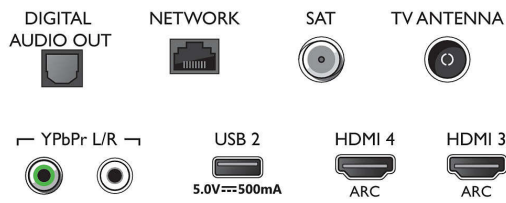

Specificaties

Ambilight

- Ambilight-functies: Geïntegreerde Ambilight en Hue, Ambilight Music, Gamemodus, Past zich aan de muurkleur aan, Lounge-modus
- Ambilight-versie: Driezijdig

Beeld/scherm

- Beeldformaat: 16:9
- Schermdiagonaal (inch): 65 inch
- Schermdiagonaal (centimeters): 164 cm
- Display: 4K Ultra HD-LED

- Schermresolutie: 3840 x 2160
- Beeldengine: P5 Perfect Picture Engine
- Beeldverbetering: Ultra-resolutie, HDR10+, Dolby Vision, Micro Dimming Pro, 1700 PPI
- Schermdiagonaal (inch): 65 inch

Ondersteunde beeldschermresolutie

- Computeringangen op alle HDMI: HDR ondersteund, HDR10/ HLG, tot 4K UHD 3840 x 2160 bij 60 Hz
- Video-ingangen op alle HDMI: tot 4K UHD 3840 x

2160 bij 60Hz, HDR ondersteund, HDR10/HLG (Hybrid Log Gamma), HDR10+/Dolby Vision

Tuner/ontvangst/transmissie

- Digitale TV: DVB-T/T2/T2-HD/C/S/S2
- Videoweergave: NTSC, PAL, SECAM
- MPEG-ondersteuning: MPEG2, MPEG4
- TV-programmagids*: Elektronische programmagids voor 8 dagen
- Signaalsterkte-indicator

Connections

Side

Bottom