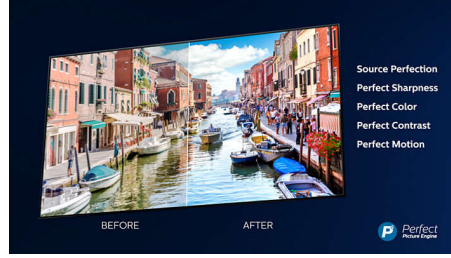

P5 Perfect Picture Engine

De Philips P5-engine levert beelden die net zo briljant zijn als uw favoriete content. Details hebben merkbaar meer diepte. Kleuren zijn levendig en huidtinten zien er natuurlijk uit. Het contrast is zo helder dat u elk detail haast kunt voelen. Beweging is perfect vloeiend.