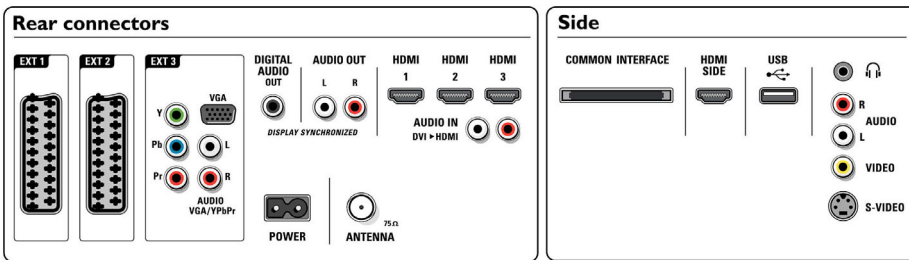

- Laajakuva, skaalaamaton (1080p, piste pisteeltä)
- Multimedia: Digital Media Reader (selain), USB-automaattikytkentä
- Elektroninen ohjelmaopas: EPG, Now + Next, 8 päivän elektroninen ohjelmaopas
- Kaukosäädin: TV
- Kaukosäätimen tyyppi: RC2143605
- Teksti-tv: 1 200 sivun Hyperteksti-tv
- Päivitettävä ohjelmisto: Ohjattu ohjelmiston automaattipäivitys, Päivitettävä ohjelmisto USB:n kautta
- Kuva kuvassa -toiminto: Kahden televisiosivun näyttö
- Teksti-tv:n parannukset: Habit Watch -toiminto, Ohjelmatietopalkki
- Smart-tila: Peli, Elokuva, Oma asetus, Energiaa säästävä, Vakio, Elävä

Ääni

- Lähtöteho (RMS): 2 x 15 W
- Äänentoistojärjestelmä: Virtual Dolby Digital, BBE
- Äänenparannus: Automaattinen äänenvoimakkuuden säätö, DSP (Digital Signal Processing), Dynamic Bass Enhancement -korostus, Graafinen taajuuskorjain, Smart-ääni

Kaiuttimet

- Sisäiset kaiuttimet: 2