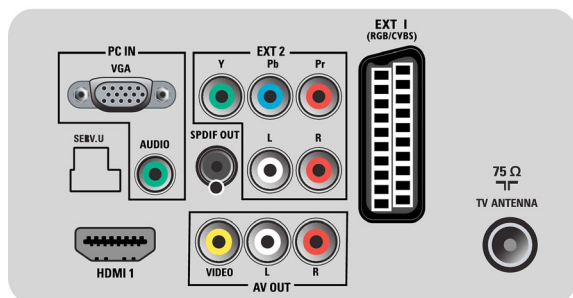

- Ingresso antenna: Coassiale da 75 Ohm (IEC75)
- Bande sintonizzatore: iperbanda, S-Channel, UHF, VHF
- sistema TV: PAL I, PAL B/G, SECAM B/G, SECAM L/L', DVB COFDM 2 K/8 K
- TV digitale: DVB terrestre *
- Riproduzione video: NTSC, SECAM, PAL

Applicazioni multimediali

- Collegamenti multimediali: USB
- Formati di riproduzione: MP3, Fermo immagine JPEG

Funzioni utili

- Protezione per i bambini: Child Lock+Controllo

- genitori
- Facilità di installazione: Denominazione automatica programmi, Installazione canali autom. (ACI), Sistema sintonizzazione automatico (ATS), Autostore, Sintonia fine, Sintonia digitale PLL, Plug & Play
- Facilità d'uso: Regolazione automatica volume (AVL), Interfaccia grafica utente, OSD (On Screen Display), Assistente per le impostazioni, Controlli laterali
- Orologio: Spegnimento automatico, Orologio sveglia, Timer sveglia
- Connessione migliorata: Easy Link
- Regolazioni formato schermo: 4:3, Auto Format, Espansione filmato 14:9, Espansione filmato 16:9, Zoom sottotitoli, Super Zoom, Widescreen
- Guida elettronica ai programmi: EPG corrente + successiva, EPG valida 8 giorni*
- Telecomando: TV
- Tipo di telecomando: RCPF01E09B
- Televideo: 1000 pagine Hypertext
- Picture in Picture: Text Dual Screen
- Televideo migliorato: Fast Text, Riga informazione programma
- Modalità intelligente: Gioco, Film, Personale,

Rear connectors

Side