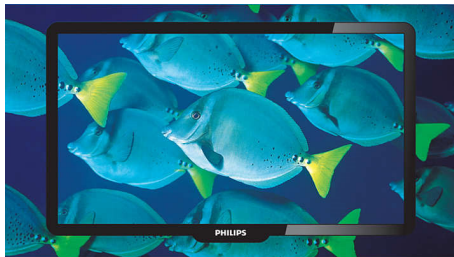

TV LCD
56 cm (22") HD Ready, TV digitale

In evidenza

Digital Crystal Clear

Digital Crystal Clear è un pacchetto di innovazioni che regola e ottimizza digitalmente il contrasto, il colore e la nitidezza delle immagini. Vi sembrerà di essere al cinema.

Display LCD 1366 x 768p

Questo display WXGA con tecnologia LCD offre una risoluzione widescreen HD superiore a 1366 x 768 pixel. Produce immagini a scansione progressiva brillanti e prive di sfarfallio con luminosità eccezionale e colori perfetti. La nitidezza e l'intensità delle immagini garantiscono un'esperienza visiva senza confronti.