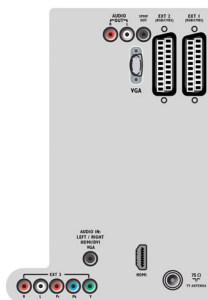

Multimediálne aplikácie

- Multimediálne pripojenia: USB
- Formáty prehrávania: MP3, LPCM, Statické obrázky JPEG, MPEG1, MPEG2, H.264/MPEG-4 AVC

Vybavenie a vlastnosti

- Detský zámok: Detský zámok + Rodičovská kontrola
- Jednoduchá inštalácia: Automatické pomenovanie programov, Automatická inštalácia kanálov,

Zvuk

- Výstupný výkon (RMS): 2 x 5W
- Zvukový systém: NICAM Stereo
- Zlepšenie kvality zvuku: Incredible Surround,

Rear connectors

Side

Technické údaje

Ovládanie výšok a basov

Pripojiteľnosť

- EasyLink (HDMI-CEC): Prehrávanie jedným dotykcom, Informácie o systéme (jazyk ponuky), Prepojenie cez diaľkové ovládanie, Systémové ovládanie zvuku, Pohotovostný režim systému
- Predné/bočné konektory: HDMI v1.3, Slúchadlový výstup, USB 2.0
- Ext 1 Scart: Zvuk Ľ/P, CVBS vstup, RGB
- HDMI 1: HDMI v1.3
- Ext 2 Scart: Zvuk Ľ/P, CVBS vstup, RGB
- Iné pripojenia: Konštantná úroveň zvukového výstupu, Počítačový zvukový vstup, PC-vstup VGA, Výstup S/PDIF (koaxiálny), Common Interface Plus (CI+), Bežné rozhranie
- Ext 3: YPbPr, Zvukový vstup Ľ/P