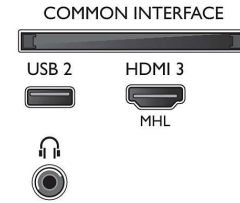

Niezwykle smukły telewizor LED Smart 4K
108 cm (43") Telewizor LED 4K Ultra HD, Czterordzeniowy, DVB T/C/T2/T2-HD/S/S2

43PUS6162/12

Dane techniczne

4K UltraHD

PixelPlus
ULTRA HD

HDR
PLUS

Connections

Side