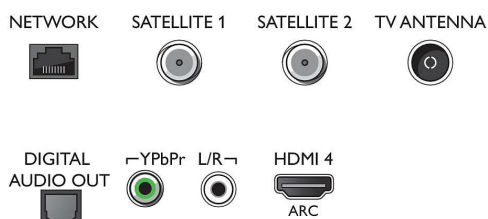

Procesare

- Putere de procesare: Quad Core

Sunet

- Audio: Putere de ieșire: 50 W (RMS), 2.1 canale

Connections

Side

Bottom

Android TV OLED 4K UHD

Conectivitate

- Număr de conexiuni HDMI: 4
- Caracteristici HDMI: 4K, Audio Return Channel
- Număr de intrări componente (YPbPr): 1
- EasyLink (HDMI-CEC): Pass-through telecomandă, Control sistem audio, Sistem în standby, Redare la o singură atingere
- Număr de USB-uri: 2
- Conexiune wireless: Bluetooth 4.2, Wi-Fi 802.11ac, 2x2, dual-band
- Alte conexiuni: Interfață comună Plus (CI+), Ieșire audio digitală (optică), Ethernet-LAN RJ-45, Intrare audio S/D, Ieșire căști, Conector prin satelit
- HDCP 2.2: Da pentru toate dispozitivele HDMI