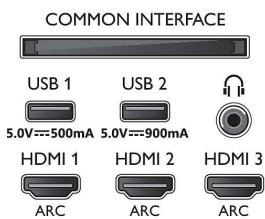

Procesare

- Putere de procesare: Quad Core

Sunet

- Audio: Putere de ieșire: 50 W (RMS), 2.1 canale

Connections

Side

Bottom

Android TV OLED 4K UHD

Conectivitate

- Număr de conexiuni HDMI: 4
- Caracteristici HDMI: 4K, Audio Return Channel
- Număr de intrări componente (YPbPr): 1
- EasyLink (HDMI-CEC): Pass-through telecomandă, Control sistem audio, Sistem în standby, Redare la o singură atingere
- Număr de USB-uri: 2
- Conexiune wireless: Bluetooth 4.2, Wi-Fi 802.11ac, 2x2, dual-band
- Alte conexiuni: Interfață comună Plus (CI+), Ieșire audio digitală (optică), Ethernet-LAN RJ-45, Intrare audio S/D, Ieșire căști, Conector prin satelit
- HDCP 2.2: Da pentru toate dispozitivele HDMI