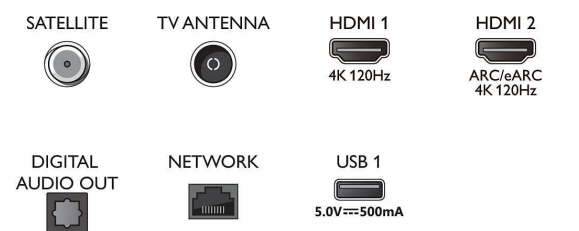

Sintonizzatore/Ricezione/Trasmissione

- TV digitale: DVB-T/T2/T2-HD/C/S/S2
- Guida ai programmi TV*: EPG 8 giorni

Connections

Side

Bottom

Specifiche

- Indicazione forza segnale
- Televideo: 1000 pagine Hypertext
- Supporto HEVC

Funzioni Smart TV

- TV interattiva: HbbTV
- Telecomando: con sistema vocale
- Assistente vocale*: Google Assistant integrato, Telecomando con microfono., Compatibile con Alexa

Applicazioni multimediali

- Formati di riproduzione dei video: Contenitori: AVI, MKV, H264/MPEG-4 AVC, MPEG-1, MPEG-2, MPEG-4, VP9, HEVC (H.265), AV1
- Formati di riproduzione della musica: AAC, MP3, WAV, WMA (v2 fino a v9.2), WMA-PRO (v9 e v10), FLAC
- Supporto formati sottotitoli: .SMI, .SRT, .SSA, .SUB, .TXT, .ASS
- Formati di riproduzione delle immagini: JPEG, BMP, GIF, PNG, Foto 360, HEIF