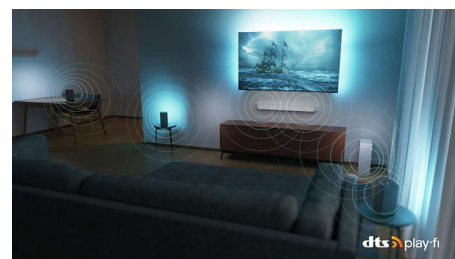

DTS Play-Fi

Il sistema home wireless Philips, dotato di tecnologia DTS Play-Fi, consente di collegare in pochi secondi le soundbar e gli altoparlanti wireless compatibili in tutta la casa. Ascolta i film in cucina e riproduci la tua musica ovunque. Puoi anche creare un sistema Home Theater con audio surround utilizzando il televisore Ambilight come altoparlante centrale.

AMBILIGHT tv

P AI Intelligent Picture Engine

IMAX ENHANCED

Dolby VISION ATMOS

Ok Google

Google TV

nvidia G-SYNC