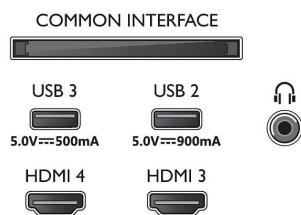

TV Ambilight 4K

TV Ambilight da 121 cm (48") Processore P5 AI Perfect Picture, Audio Dolby Atmos, Google TV™

48OLED808/12

Specifiche

Ambilight

- Funzioni Ambilight: Adattabile al colore della parete, Modalità Lounge, Modalità gioco, Ambilight Music, AmbiWakeup, AmbiSleep, Compatibile con gli altoparlanti wireless Philips per la casa, Animazione di avvio Ambilight
- Versione Ambilight: di nuova generazione su 3 lati

Immagine/Display

- Dim. diagonale schermo (pollici): 48 pollici
- Dim. diagonale schermo (metrico): 121 cm

- Display: OLED Ultra HD 4K
- Risoluzione del display: 3840 x 2160
- Velocità di aggiornamento nativa: 120 Hz
- Picture engine: Processore P5 AI Perfect Picture
- Miglioramento dell'immagine: Perfect Natural Motion, Micro Dimming Perfect, Ampio spettro di colori, 99% DCI/P3, Dolby Vision, HLG (Hybrid Log Gamma), Modalità A.I. PQ, CalMAN Ready, Modalità IMAX Enhanced, HDR10+ Adaptive, Modalità Film-maker

Risoluzione del display

- Velocità di aggiornamento della risoluzione: 576p-50Hz, 640x480-60Hz, 720p-50Hz, 60Hz, 1920x1080p-24Hz, 25Hz, 30Hz, 50Hz, 60Hz, 100Hz, 120Hz., 2560x1440-60Hz, 120Hz, 3840x2160p-24Hz, 25Hz, 30Hz, 50Hz, , 60Hz, 100Hz, 120Hz.

Sintonizzatore/Ricezione/Trasmissione

- TV digitale: DVB-T/T2/T2-HD/C/S/S2
- Guida ai programmi TV*: EPG 8 giorni

Connections

Side