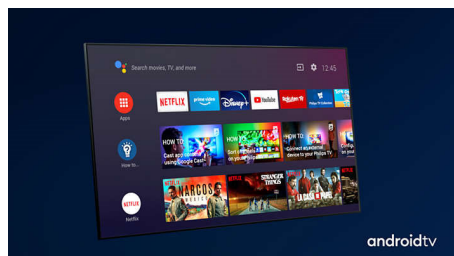

LED-televizor HD z OS Android
98 cm (39 palcev) Zvok Dolby Atmos, Android TV

Značilnosti

LED-televizor

Uživajte v vsem, kar gledate, z LED-televizorjem Philips HD. Njegova tehnologija obdelave optimizira kakovost slike za ostre slike, bogate barve in gladko gibanje. Vsakič živahna izkušnja gledanja.

Dolby Atmos

Povečajte dramatičnost trenutka, ne glede na to, kaj gledate. Ta televizor Philips z OS Android TV je združljiv s SoundBari, ki podpirajo Dolby Atmos in reproducirajo tako

globoke kot visoke tone. Doživeli boste navidezni tridimenzionalni prostorski zvok, ki vas obdaja z vseh strani.

Preprosto pameten. Android TV.

Philipsov televizor z OS Android TV zagotovi želeno vsebino, kadar koli jo želite. Osnovni zaslon lahko prilagodite tako, da bodo na njem prikazane najbolj priljubljene aplikacije, zato bo pretakanje filmov in oddaj enostavnejše. Gledanje nadaljujte od tam, kjer ste ostali.

39PHS6707/12

Zasnova

Ta eleganten 39-palčni televizor s črnim okvirjem in tankimi nožicami se ponaša z izjemnim občutkom za slog. Idealen je za manjše prostore in lahko privablja pozornost v kuhinji ali pa se zlije z opremo spalnice.

Pixel Plus HD

Tehnologija Pixel Plus HD. Vedno izjemno ostra slika.

Glasovno upravljanje z AI

Ta Philipsov televizor z OS Android TV deluje z glasovnim pomočnikom. Televizor lahko glasovno upravljate prek pametnih domačih naprav, ki so združljive s Pomočnikom Google.

Zasnova

39-palčni zaslon. Črn okvir in tanke nožice.