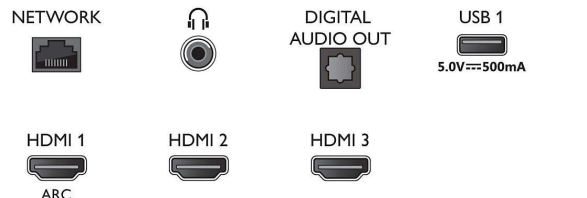

Dimenzije

- Širina izdelka: 890,9 mm
- Višina izdelka: 517,1 mm
- Globina izdelka: 75,3 mm
- Teža izdelka: 5,0 kg
- Širina izdelka (s stojalom): 890,9 mm
- Višina izdelka (s stojalom): 539,6 mm
- Globina izdelka (s stojalom): 191,0 mm
- Teža izdelka (s stojalom): 5,2 kg
- Širina škatle: 963,0 mm
- Višina škatle: 607,0 mm
- Globina škatle: 140,0 mm
- Teža vključno z embalažo: 7,0 kg
- Širina stojala: 890,9 mm
- Višina stojala: 22,5 mm
- Globina stojala: 191,0 mm
- Združljiv s stenskim nosilcem: 200 x 200 mm

Connections

Side

Bottom

Datum izdaje 2023-07-31

Različica: 3.2.1

EAN: 87 18863 03377 7

© 2023 Koninklijke Philips N.V.
Vse pravice pridržane.

Specifikacije se lahko spremenijo brez predhodnega obvestila. Blagovne znamke so v lasti podjetja Koninklijke Philips N.V. ali drugih lastnikov.