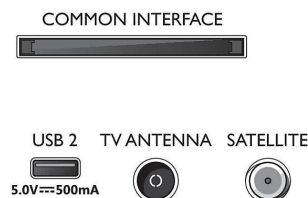

Connections

Side