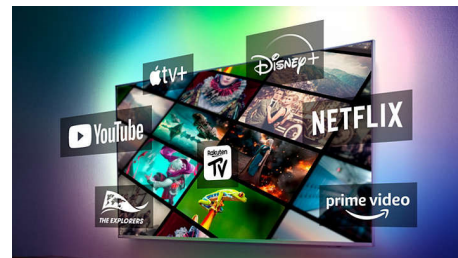

Google TV™

Što želite gledati? Google TV kombinira filmove, emisije i još mnogo sadržaja iz različitih aplikacija i pretplata te ih organizira samo za vas. Dobivat ćete prijedloge na temelju onoga što volite, a možete čak upotrebljavati aplikaciju Google TV na telefonu kako biste organizirali popis za gledanje dok ste u pokretu.

AMBILIGHT tv

Dolby Vision-Atmos

DTS play-fi

AMD FreeSync Premium

Google TV

Ok Google