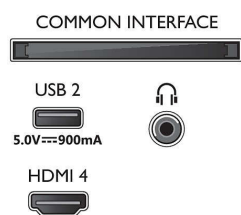

Specifikacije

Ambilight

- Ambilight značajke: Mogućnost prilagodbe boji zida, Način rada sa svjetlom za opuštanje, Način rada za igre, Ambilight Music, AmbiWakeup, AmbiSleep, radi s Philips Wireless Home Speakers, Početna Ambilight animacija
- Ambilight verzija: s 3 strane

Slika/zaslon

- Veličina dijagonale zaslona (inč): 43 inča
- Dijagonala zaslona (u cm): 108 cm
- Zaslon: 4K Ultra HD LED
- Rezolucija zaslona: 3840 x 2160

- Izvorna brzina osvježavanja: 60 Hz
- Program za obradu slike: P5 Perfect Picture Engine
- Napredne značajke slike: Dolby Vision, HDR10+, Micro Dimming Pro, Natural Motion, Širok spektar boja od 90 % DCI/P3, Podrška za CalMAN, HLG (Hybrid Log Gamma)

Rezolucija zaslona

- Rezolucija – brzina osvježavanja: 576p – 50 Hz, 640 x 480 – 60 Hz, 720p – 50 Hz, 60 Hz, 1920 x 1080p – 24 Hz, 25 Hz, 30 Hz, , 50 Hz, 60 Hz, 2560 x 1440 – 60 Hz, 3840 x 2160p – 24 Hz, 25 Hz, 30 Hz, , 50 Hz, 60 Hz

Tjuner / Prijem / Prijenos

- Digitalni televizor: DVB-T/T2/T2-HD/C/S/S2
- Reprodukcijski videozapisi: PAL, SECAM
- Vodič kroz programe*: Elektronički vodič kroz programe za 8 dana
- Indikator jačine signala
- Teletekst: Hipertekst od 1000 stranica
- HEVC podrška

Android TV

- OS: Google TV™
- Prethodno instalirane aplikacije: Google Play Movies*, Google pretraživanje, YouTube, Netflix,

Connections

Side