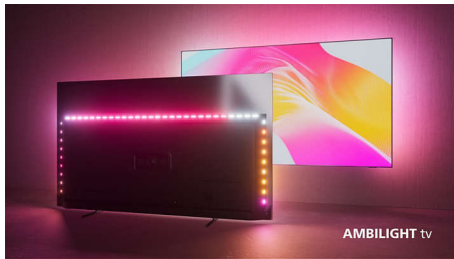

The One. 4K LED Ambilight TV koji ima sve.

- The One TV s tehnologijama Dolby Vision i Dolby Atmos.
- The One TV s uzbudljivim dizajnom. Philips P5 Picture Engine.
- The One TV s prožimajućim osvjetljenjem Ambilight.

PHILIPS

4K Ambilight TV

Ambilight TV od 108 cm (43") P5 Perfect Picture Engine, Podrška za glavne HDR formate, Google TV™

43PUS8518/12

Istaknute znač.

The One TV s tehnologijom Ambilight.

Ambilight televizori jedini su televizori s LED svjetlima iza zaslona koja reagiraju na ono što gledate, prožimajući vas živopisnim svjetlom. Sve se mijenja: vaš televizor izgleda veći i uvlači vas dublje u omiljene emisije, filmove i igre.