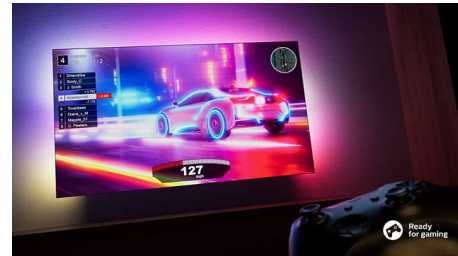

Voli igranje

Jedva čekate igrati? Vaš Ambilight TV sa 60 Hz ima HDMI 2.1 i podržava brzu igru, a njegov način rada Ultra Motion Clarity pruža oštrij, glađu sliku. Uključite konzolu i automatski će se aktivirati postavka za izuzetno malo kašnjenje, dok Ambilight način rada za igru dodatno povećava uzbuđenje.