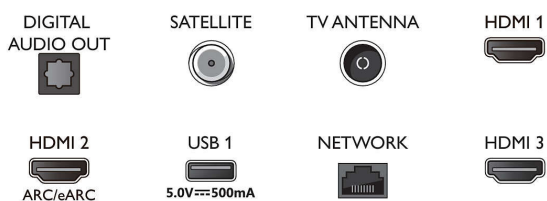

Android TV

- OS: Google TV™
- Prethodno instalirane aplikacije: Google Play Movies*, Google pretraživanje, YouTube, Netflix,

Connections

Side

Bottom

Specifikacije

- Apple TV, BBC iplayer, Amazon Prime Video, Disney+, YouTube Music, Aplikacija za fitness, Ambilight Aurora
- Kapacitet memorije (Flash): 16 GB*
- Računalni oblak za igranje: Geforce Now