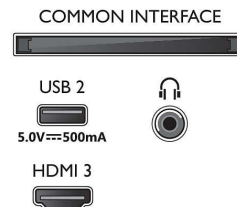

4K UHD LED Smart TV

Podrška za glavne HDR formate Dolby Vision i Dolby Atmos, 164 cm (65") SAPHI smart TV, Pixel Precise Ultra HD

Specifikacije

65PUS7607/12

Connections

Side

Bottom

Datum izdavanja
2023-08-01