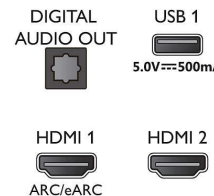

4K UHD LED Smart TV

Podrška za glavne HDR formate Dolby Vision i Dolby Atmos, 164 cm (65") SAPHI smart TV, Pixel Precise Ultra HD

Specifikacije

65PUS7607/12

Connections

Side

Bottom

Datum izdavanja
2023-08-01

4K UHD LED Smart TV4

Podrška za glavne HDR formate Dolby Vision i Dolby Atmos, 164 cm (65") SAPHI smart TV, Pixel Precise Ultra HD

Specifikacije

65PUS7607/12

Istaknute znač.