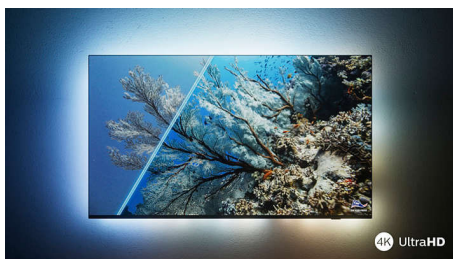

Philips LED
4K UHD LED Smart TV

Podrška za glavne HDR formate

Dolby Vision i Dolby Atmos
164 cm (65") SAPHI smart TV
Pixel Precise Ultra HD

65PUS7607

Čista zabava

4K UHD LED Smart TV

Osigurajte željenu sliku i zvuk uz jednostavan pametni TV. Uživat ćete u oštroj i živopisnoj slici filmova i emisija plus ugrađenom i odličnom doživljaju igranja. Vrhunski Dolby Atmos zvuk znači da ćete najbolje iskoristiti glazbu i glazbene podloge.

4K UHD LED Smart TV

Podrška za glavne HDR formate Dolby Vision i Dolby Atmos, 164 cm (65") SAPHI smart TV, Pixel Precise Ultra HD

65PUS7607/12

4K UHD LED TV

Svidjet će vam se sve što gledate uz ovaj 4K UHD LED TV. Procesor Pixel Precise Ultra HD tvrtke Philips optimizira kvalitetu slike kako bi se postigle oštre slike, bogate boje i ugađeni pokreti. Svaki put ćete dobiti najbolji mogući doživljaj gledanja.