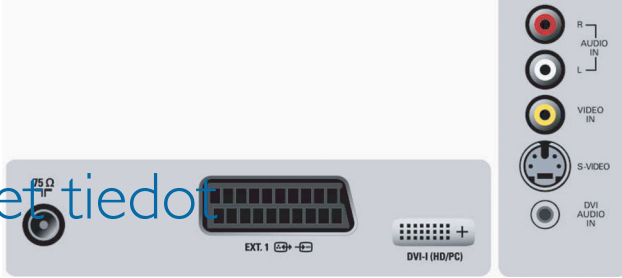

Taulutelevisiot
38 cm (15") LCD

Tekniset tiedot

15PF4121/01

Kuva/näyttö

- Kuvasuhde: 4:3
- Ruudun halkaisija (tuuma): 15 tuumaa
- Ruudun halkaisija (cm): 38 cm
- Rungon väri: Hopea/musta
- Näytön resoluutio: 1 024 x 768
- Kirkkaus: 450 cd/m²
- Kuvanparannus: Crystal Clear, Progressive Scan -toiminto, Terävyydensäätö, Väriämpötilan säätö, 2D-kampasuodatin, Contrast Plus
- Kontrastisuhde (tav.): 500:1
- Kuvaruututyyppi: XGA LCD (aktiivimatriisi-TFT)
- Vasteaika (tyypillinen): 16 ms
- Katselukulma (vaaka): 130 astetta
- Katselukulma (pysty): 100 astetta
- Näytönparannus: Heijastuksia vähentävä näyttö

Tuettu näyttöresoluutio

- Tietokoneformaattit: 640 x 480, 60, 67, 72, 75 Hz, 720 x 400, 70 Hz, 800 x 600, 56, 60, 72, 75 Hz, 832 x 624, 75 Hz, 1 024 x 768, 60, 70, 75 Hz
- Videoformaattit: 640 x 480i - 1 Fh, 640 x 480p - 2 Fh, 720 x 576i - 1 Fh, 720 x 576p - 2 Fh, 1 280 x 720p - 3 Fh, 1 920 x 1 080i - 2 Fh

Virittin/vastaanotto/signaalinsiirto

- Antenniliitäntä: 75 ohmin koaksiaali (IEC75)
- Virittimen aaltoalueet: Hyperband, S-kanava, UHF, VHF
- TV-järjestelmä: televisio: PAL, PAL B/G, PAL D/K, PAL I, SECAM, SECAM B/G, SECAM D/K, SECAM L/L'
- Esiasetettujen kanavien määrä: 100
- Videotoisto: NTSC, PAL, SECAM
- Virittimen näyttö: PLL

Käyttömukavuus

- Helppo asennus: Automaattiohjelman nimeäminen, ACI (Automatic Channel Install), ATS (Automatic Tuning System), Automaattitallennus, Hienosäätö, Digitaalinen PLL-viritys, Plug & Play, Ohjelmien nimet, Lajittelu
- Helppokäyttöinen: Autom. äänenvoimakkuussäätö (AVL), Valikkojen hallinta, Näyttövalikot, Ohjelmaluettelo, Smart-kuva, Smart-ääni
- Kello: Uniajastin
- Näyttöformaatin säätö: 16:9-pienennys, 4:3, 4:3-laajennus
- Kaukosäädin: TV
- Kaukosäätimen tyyppi: RCFE05ZAU00
- Teksti-tv: 10 sivun Smart-teksti-tv
- Teksti-tv:n parannukset: 4 suosikkisivua, Ohjelmatietopalkki

Ääni

- Taajuuskorjain: 5 kaistaa
- Lähtöteho (RMS): 2 x 2 W
- Äänentoistojärjestelmä: Mono, Nicam Stereo, Virtual Dolby Surround
- Äänenparannus: Dynamic Bass Enhancement -korostus

Liitännät

- Scart-liitinten määrä: 1
- Etu- ja sivuliitännät: Äänitulo, CVBS-tulo, Kuulokelähtö, S-video-tulo
- Ext 1 Scart: Audio L/R, CVBS-tulo/-lähtö, RGB
- Muut liitännät: IEC75-antenni, PC:n äänitulo, DVI-I

Virta

- Virtalähde: AC 90 - 240
- Ympäristön lämpötila: 5-40 °C
- Virrankulutus: 42 W
- Virrankulutus valmiustilassa: 1,5 W

Julkaisupäivä 2023-08-01

Versio: 2.0.12

EAN: 87 10895 94331 4

© 2023 Koninklijke Philips N.V.
Kaikki oikeudet pidätetään.

Tiedot voivat muuttua ilman erillistä ilmoitusta.
Tavaramerkit ovat Koninklijke Philips N.V:n tai omistajiensa omaisuutta.

www.philips.com