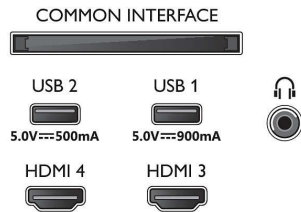

TV Ambilight 4K

TV Ambilight da 106 cm (42") Processore P5 AI Perfect Picture, Audio Dolby Atmos, Google TV™

42OLED808/12

Specifiche

Ambilight

- Funzioni Ambilight: Adattabile al colore della parete, Modalità Lounge, Modalità gioco, Ambilight Music, AmbiWakeup, AmbiSleep, Compatibile con gli altoparlanti wireless Philips per la casa, Animazione di avvio Ambilight
- Versione Ambilight: di nuova generazione su 3 lati

Immagine/Display

- Dim. diagonale schermo (pollici): 42 pollici
- Dim. diagonale schermo (metrico): 106 cm

- Display: OLED Ultra HD 4K
- Risoluzione del display: 3840 x 2160
- Velocità di aggiornamento nativa: 120 Hz
- Picture engine: Processore P5 AI Perfect Picture
- Miglioramento dell'immagine: Perfect Natural Motion, Micro Dimming Perfect, Ampio spettro di colori, 99% DCI/P3, Dolby Vision, HLG (Hybrid Log Gamma), Modalità A.I. PQ, CalMAN Ready, Modalità IMAX Enhanced, HDR10+ Adaptive, Modalità Film-maker

Risoluzione del display

- Velocità di aggiornamento della risoluzione: 576p-50Hz, 640x480-60Hz, 720p-50Hz, 60Hz, 1920x1080p-24Hz, 25Hz, 30Hz, 50Hz, 60Hz, 100Hz, 120Hz., 2560x1440-60Hz, 120Hz, 3840x2160p-24Hz, 25Hz, 30Hz, 50Hz, , 60Hz, 100Hz, 120Hz.

Sintonizzatore/Ricezione/Trasmissione

- TV digitale: DVB-T/T2/T2-HD/C/S/S2
- Guida ai programmi TV*: EPG 8 giorni

Connections

Side