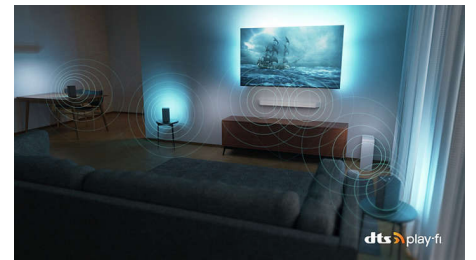

DTS Play-Fi

Il sistema home wireless Philips, dotato di tecnologia DTS Play-Fi, consente di collegare in pochi secondi le soundbar e gli altoparlanti wireless compatibili in tutta la casa. Ascolta i film in cucina e riproduci la tua musica ovunque. Puoi anche creare un sistema Home Theater con audio surround utilizzando il televisore Ambilight come altoparlante centrale.

AMBILIGHT tv

P AI Intelligent Picture Engine

OLED

IMAX ENHANCED

Dolby VISION ATMOS

Ok Google

Google TV

nvidia G-SYNC