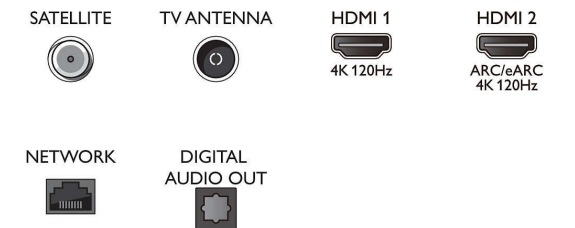

TV Ambilight 4K

TV Ambilight da 106 cm (42") Processore P5 AI Perfect Picture, Audio Dolby Atmos, Google TV™

42OLED808/12

Specifiche

Ambilight

- Funzioni Ambilight: Adattabile al colore della parete, Modalità Lounge, Modalità gioco, Ambilight Music, AmbiWakeup, AmbiSleep, Compatibile con gli altoparlanti wireless Philips per la casa, Animazione di avvio Ambilight
- Versione Ambilight: di nuova generazione su 3 lati

Immagine/Display

- Dim. diagonale schermo (pollici): 42 pollici
- Dim. diagonale schermo (metrico): 106 cm

- Display: OLED Ultra HD 4K
- Risoluzione del display: 3840 x 2160
- Velocità di aggiornamento nativa: 120 Hz
- Picture engine: Processore P5 AI Perfect Picture
- Miglioramento dell'immagine: Perfect Natural Motion, Micro Dimming Perfect, Ampio spettro di colori, 99% DCI/P3, Dolby Vision, HLG (Hybrid Log Gamma), Modalità A.I. PQ, CalMAN Ready, Modalità IMAX Enhanced, HDR10+ Adaptive, Modalità Film-maker

Risoluzione del display

- Velocità di aggiornamento della risoluzione: 576p-50Hz, 640x480-60Hz, 720p-50Hz, 60Hz, 1920x1080p-24Hz, 25Hz, 30Hz, 50Hz, 60Hz, 100Hz, 120Hz., 2560x1440-60Hz, 120Hz, 3840x2160p-24Hz, 25Hz, 30Hz, 50Hz, , 60Hz, 100Hz, 120Hz.

Sintonizzatore/Ricezione/Trasmissione

- TV digitale: DVB-T/T2/T2-HD/C/S/S2
- Guida ai programmi TV*: EPG 8 giorni

Connections

Side

Bottom