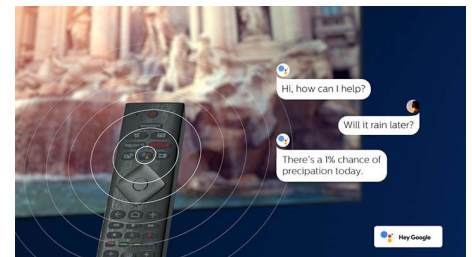

### Spraakassistent

Bedien uw Philips Android TV met uw stem. Wilt u gamen, Netflix kijken of content en apps zoeken in de Google Play Store? Vraag het uw televisie. U kunt ook alle met Google Assistant compatibele Smart Home-apparaten met uw stem bedienen. Dim bijvoorbeeld de lampen tijdens een filmavondje of stel de thermostaat in, zonder op te staan. U hoeft nooit meer op zoek naar de afstandsbediening. U kunt nu uw Philips Smart TV bedienen met uw stem via apparaten die compatibel zijn met Alexa, zoals Amazon Echo. Zet uw TV aan, kies een andere zender, schakel naar uw gameconsole en veel meer met Alexa.