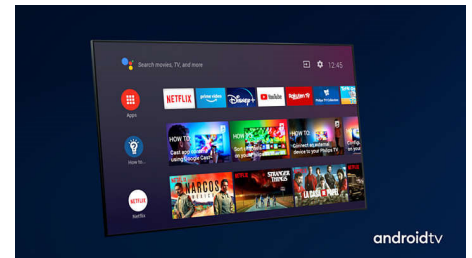

Android TV

Uw Philips Android TV biedt u de content die u wilt, wanneer u maar wilt. U kunt het startscherm aanpassen zodat het uw favoriete apps weergeeft. Zo kunt u eenvoudig uw lievelingsfilms en -programma's bekijken of verdergaan waar u was gebleven.