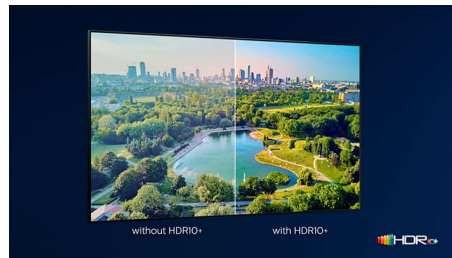

Voornaamste HDR-indelingen ondersteund

Een Philips 4K UHD OLED-TV is compatibel met alle gangbare HDR-indelingen, waaronder HDR10+ en Dolby Vision. Of u nu een populaire serie bekijkt of de nieuwste videogame speelt: schaduwen zijn dieper, heldere oppervlakken stralen en kleuren zijn levensecht. Bewegingen zijn ongelooflijk vloeiend.