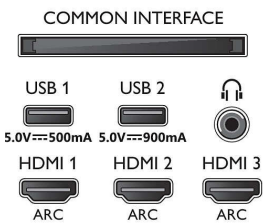

- Besturingssysteem: Android TV™ 9 (Pie)
- Vooraf geïnstalleerde apps: Google Play Movies*, Google Play Music*, Google Search, YouTube, Amazon Instant Video, BBC iPlayer, Netflix
- Geheugen (flash): 16 GB*

Smart TV-functies

- Gebruikersinteractie: SimplyShare
- Interactieve TV: HbbTV
- Programmeren: TV pauzeren, Opnemen via USB*
- Gemakkelijk te installeren: Automatische detectie van Philips-apparaten, Netwerkinstallatie wizard, Instellingenwizard, Apparataansluitwizard
- Gebruiksgemak: Alles-in-één Smart menuknop, Gebruikershandleiding op het scherm

55OLED865/12

- Firmware-upgrade mogelijk: Auto-upgradewizard voor firmware, Firmware te upgraden via USB, Onlinefirmware-upgrade
- Aanpassingen van beeldformaat: Standaard - Schermvullend, Aanpassen aan scherm, Geavanceerd - Shift, Zoomen, uitrekken, Breedbeeld
- Afstandsbediening: met spraak, met verlichte toetsen, met Muirhead-leer
- Spraakassistent*: Google Assistant ingebouwd, Afstandsbediening met microfoon., Werkt met Alexa

Multimediatoeepassingen

- Videoweergaveformaten: Containers: AVI, MKV, H264/MPEG-4 AVC, MPEG-1, MPEG-2, MPEG-4, WMV9/VC1, VP9, HEVC (H.265)
- Muziekweergaveformaten: AAC, MP3, WAV, WMA (versie 2 tot versie 9.2), WMA-PRO (v9 en v10)
- Ondersteunde ondertitelindelingen: .SRT, .SUB, .TXT, .SMI
- Beeldweergaveformaten: JPEG, BMP, GIF, PNG, 360 foto, HEIF

Connections

Side