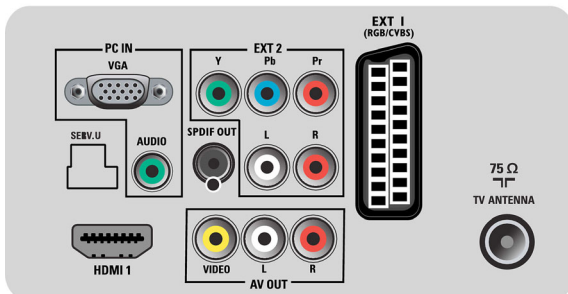

Zubehör

- Mitgeliefertes Zubehör: Standfuß, Netzkabel, Kurzanleitung, Bedienungsanleitung, Garantiezertifikat, Fernbedienung, 2 AAA-Batterien, Erklärung zur Software

Abmessungen

- Gerätebreite: 541 mm
- Gerätehöhe: 375,3 mm
- Gerätetiefe: 67,8 mm
- Produktgewicht: 5,27 kg
- Gerätebreite (inkl. Fuß): 541 mm
- Gerätehöhe (inkl. Fuß): 417,3 mm
- Gerätetiefe (inkl. Fuß): 150 mm
- Produktgewicht (inkl. Standfuß): 5,5 kg
- Verpackungsbreite: 590 mm
- Verpackungshöhe: 489 mm
- Verpackungstiefe: 162 mm
- Kompatible Wandhalterung: 100 x 100 mm

Ton

- Ausgangsleistung (RMS): 2 x 5 W
- Soundsystem: Nicam Stereo
- Verbesserung der Soundqualität: Automatischer Lautstärkepegel, Incredible Surround, Smart Sound

Anschlüsse

- Digitaler Audio-Ausgang: Koaxial (Cinch)
- Anzahl Scartanschlüsse: 1
- EasyLink (HDMI-CEC): System-Start, Systeminformationen (Menüsprache), EasyLink, System Standby-Modus
- Vordere/seitliche Anschlüsse: FBAS-Eingang, Linker/rechter Audio-Eingang, USB 2.0
- Ext 1 Scart: Audio links/rechts, RGB
- HDMI 1: HDMI V1.3
- Weitere Anschlüsse: Composite-Video-Ausgang (FBAS), Monitorausgang, L/R (Cinch), PC-VGA-Eingang und L/R Audio-Eingang, SP-DIF-Ausgang (koaxial), Common Interface
- Ext 3: YPbPr, Linker/rechter Audio-Eingang

Leistung

- Netzstrom: 220-240V, 50 Hz
- Umgebungstemperatur: 5 °C bis 40 °C

Rear connectors

Side

Ausstellungsdatum
2024-01-06

Version: 6.6.6

EAN: 87 12581 46080 8

© 2024 Koninklijke Philips N.V.
Alle Rechte vorbehalten.

Technische Daten können ohne vorherige Ankündigung geändert werden. Die Marken sind Eigentum von Koninklijke Philips N.V. oder der jeweiligen Firmen.

www.philips.com