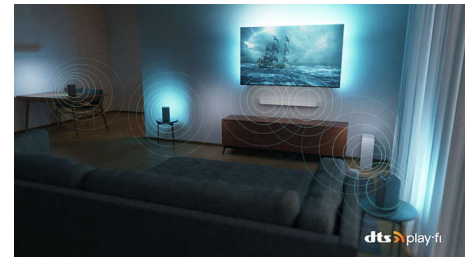

Dolby Vision e Dolby Atmos

Com Dolby Vision e Dolby Atmos integrados, os seus filmes, séries e jogos terão um som e aspeto incríveis. Veja as imagens tal como foram concebidas pelo realizador. Acabaram-se as desilusões com cenas que são demasiado escuras para se perceber! Ouça cada palavra de forma clara. Desfrute dos efeitos de som como se estivessem mesmo a acontecer à sua volta.

DTS Play-Fi

O sistema sem fios em casa da Philips com DTS Play-Fi permite-lhe ligar a soundbars e altifalantes sem fios compatíveis em toda a sua casa em segundos. Ouça filmes na cozinha. Reproduza música em qualquer lugar. Pode até criar um sistema de som surround de cinema em casa ao utilizar o seu televisor com Ambilight como um altifalante central.