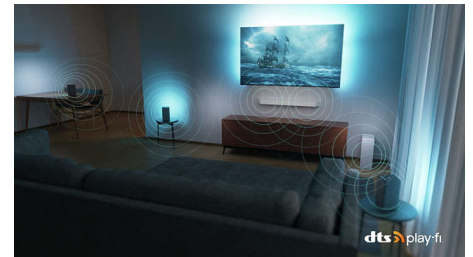

DTS Play-Fi

O sistema sem fios em casa da Philips com DTS Play-Fi permite-lhe ligar a soundbars e altifalantes sem fios compatíveis em toda a sua casa em segundos. Ouça filmes na cozinha. Reproduza música em qualquer lugar. Pode até criar um sistema de som surround de cinema em casa ao utilizar o seu televisor com Ambilight como um altifalante central.