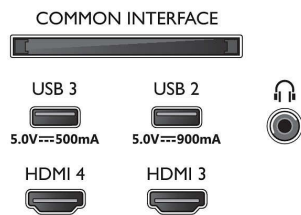

2 colunas frequências médias e altas 10 W, subwoofer 30 W

- Tamanho do ecrã na diagonal (pol.): 77 polegada
- Tamanho do ecrã na diagonal (métrico): 194 cm

- Visor: OLED 4K Ultra HD
- Resolução do painel: 3840 x 2160
- Taxa de atualização nativa: 120 Hz
- Motor de imagem: P5 AI Perfect Picture Engine
- Melhoramento de imagem: Perfect Natural Motion, Micro Dimming Perfect, Vasta gama cromática 99% DCI/P3, Dolby Vision, HLG (Hybrid Log Gamma), Modo IA PQ, Pronto para CalMAN, Modo IMAX Enhanced, HDR10+ adaptável, Modo de cineasta

Connections

Side

Bottom

Televisor 4K com Ambilight

Televisor Ambilight de 194 cm (77") P5 AI perfect picture engine, Som Dolby Atmos, Google TV™

77OLED848/12

Especificações

Android TV