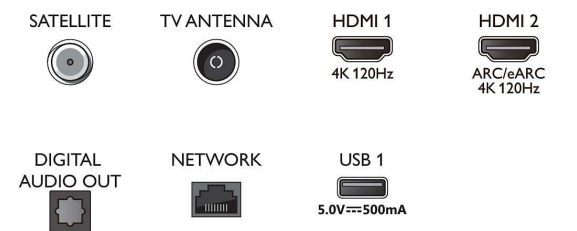

2 colunas frequências médias e altas 10 W, subwoofer 30 W

- Tamanho do ecrã na diagonal (pol.): 77 polegada
- Tamanho do ecrã na diagonal (métrico): 194 cm

- Visor: OLED 4K Ultra HD
- Resolução do painel: 3840 x 2160
- Taxa de atualização nativa: 120 Hz
- Motor de imagem: P5 AI Perfect Picture Engine
- Melhoramento de imagem: Perfect Natural Motion, Micro Dimming Perfect, Vasta gama cromática 99% DCI/P3, Dolby Vision, HLG (Hybrid Log Gamma), Modo IA PQ, Pronto para CalMAN, Modo IMAX Enhanced, HDR10+ adaptável, Modo de cineasta

Connections

Side

Bottom

Televisor 4K com Ambilight

Televisor Ambilight de 194 cm (77") P5 AI perfect picture engine, Som Dolby Atmos, Google TV™

77OLED848/12

Especificações

Android TV