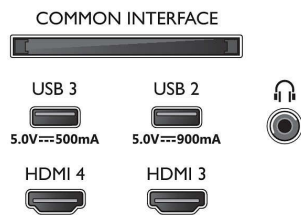

77OLED848/12

Especificações

Ambilight

- Funcionalidades Ambilight: Adaptável à cor da parede, Modo Lounge light, Modo de jogo, Ambilight música, AmbiWakeUp, AmbiSleep, funciona com altifalantes sem fios em casa Philips, Animação de arranque do Ambilight
- Versão da Ambilight: em 3 lados de próxima geração

2 colunas frequências médias e altas 10 W, subwoofer 30 W

- Tamanho do ecrã na diagonal (pol.): 77 polegada
- Tamanho do ecrã na diagonal (métrico): 194 cm

- Visor: OLED 4K Ultra HD
- Resolução do painel: 3840 x 2160
- Taxa de atualização nativa: 120 Hz
- Motor de imagem: P5 AI Perfect Picture Engine
- Melhoramento de imagem: Perfect Natural Motion, Micro Dimming Perfect, Vasta gama cromática 99% DCI/P3, Dolby Vision, HLG (Hybrid Log Gamma), Modo IA PQ, Pronto para CalMAN, Modo IMAX Enhanced, HDR10+ adaptável, Modo de cineasta

Resolução de entrada do ecrã

- Resolução – Taxa de atualização: 576p – 50 Hz, 640

x 480 – 60 Hz, 720p – 50 Hz, 60 Hz, 1920 x 1080p - 24 Hz, 25 Hz, 30 Hz, 50 Hz, , 60 Hz, 100 Hz, 120 Hz., 2560 x 1440 - 60 Hz, 120 Hz, 3840 x 2160p - 24 Hz, 25 Hz, 30 Hz, 50 Hz, , 60 Hz, 100 Hz, 120 Hz.

Sintonizador/recepção/transmissão

- Televisão Digital: DVB-T/T2/T2-HD/C/S/S2
- Guia de programação*: Guia de programação eletrónico, 8 dias
- Indicação da força do sinal
- Teletexto: 1000 páginas de Hipertexto
- Suporte de HEVC

Connections

Side