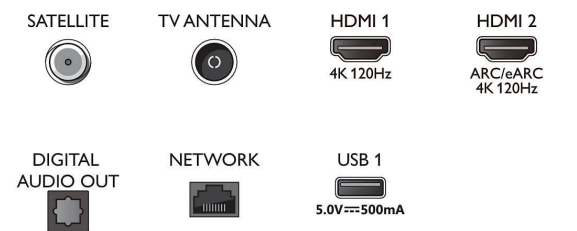

2 colunas frequências médias e altas 10 W, subwoofer 30 W

- Tamanho do ecrã na diagonal (pol.): 77 polegada
- Tamanho do ecrã na diagonal (métrico): 194 cm

- Visor: OLED 4K Ultra HD
- Resolução do painel: 3840 x 2160
- Taxa de atualização nativa: 120 Hz
- Motor de imagem: P5 AI Perfect Picture Engine
- Melhoramento de imagem: Perfect Natural Motion, Micro Dimming Perfect, Vasta gama cromática 99% DCI/P3, Dolby Vision, HLG (Hybrid Log Gamma), Modo IA PQ, Pronto para CalMAN, Modo IMAX Enhanced, HDR10+ adaptável, Modo de cineasta

Connections

Side

Bottom

Especificações

Android TV

- OS: Google TV™
- Aplicações pré-instaladas: Google Play Movies*, Pesquisa Google, YouTube, Netflix, Apple TV, Amazon Prime Vídeo, Disney+, Aplicação de Fitness, YouTube Music, Ambilight Aurora
- Tamanho da memória (Flash): 16GB*
- Jogos em nuvem: Geforce Now