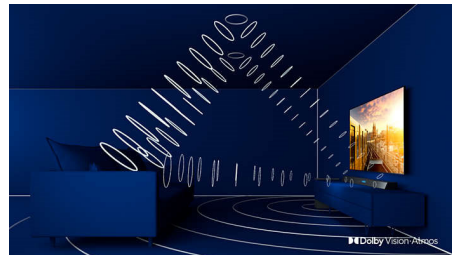

Dolby Vision en Dolby Atmos

Met de ondersteuning voor Dolby's eersteklas geluid en videoformats klinkt en lijkt alles wat u in HDR kijkt levensecht. Of u nu kijkt naar de nieuwste streamingseries of een Blu-ray Discset, u kunt genieten van het contrast, de kleur en de helderheid zoals de regisseur het heeft bedoeld. Geniet ook van de heldere, ruimtelijke klanken met detail en diepte.

Ontwerp

Eersteklas materialen maken het verschil voor uw Philips-TV. Dankzij de akoestisch transparante Kvadrat-luidsprekerstof van wolmix stroomt het geluid ongehinderd de kamer binnen. De afstandsbediening heeft een geraffineerde afwerking, met verantwoord

43PUS9235/12

geproduceerd Muirhead-leer en toetsen met achtergrondverlichting.