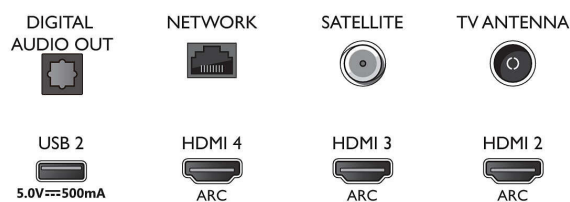

- Gebruikershandleiding op het scherm
- Firmware-upgrade mogelijk: Auto-upgradewizard voor firmware, Firmware te upgraden via USB, Onlinefirmware-upgrade
- Aanpassingen van beeldformaat: Standaard - Schermvullend, Aanpassen aan scherm, Geavanceerd - Shift, Zoomen, uitrekken, Breedbeeld
- Afstandsbediening: met spraak, met verlichte toetsen, met Muirhead-leer
- Spraakassistent*: Google Assistant ingebouwd, Afstandsbediening met microfoon., Werkt met Alexa

Multimediatoepassingen

- Videoweergaveformaten: Containers: AVI, MKV, H264/MPEG-4 AVC, MPEG-1, MPEG-2, MPEG-4, WMV9/VC1, HEVC (H.265), VP9
- Muziekweergaveformaten: AAC, MP3, WAV, WMA (versie 2 tot versie 9.2), WMA-PRO (v9 en v10)
- Ondersteunde ondertitelindelingen: .SRT, .SUB, .TXT, .SMI
- Beeldweergaveformaten: JPEG, BMP, GIF, PNG, 360 foto, HEIF

Connections

Side

Bottom

4K UHD Android TV met Bowers&Wilkins-geluid

Geluid van Bowers & Wilkins 108 cm (43") Ambilight TV, Voornaamste HDR-indelingen ondersteund, P5 Perfect Picture Engine

Specificaties

Bezig met verwerken