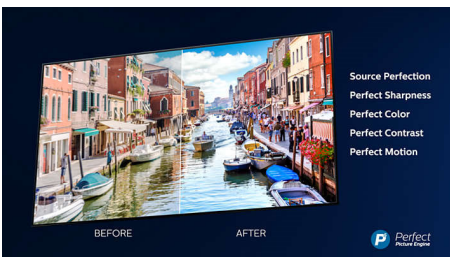

P5 Perfect Picture Engine

De Philips P5-engine levert beelden die net zo briljant zijn als uw favoriete content. Details

hebben merkbaar meer diepte. Kleuren zijn levendig en huidtinten zien er natuurlijk uit. Het contrast is zo helder dat u elk detail haast kunt voelen. Beweging is perfect vloeiend.