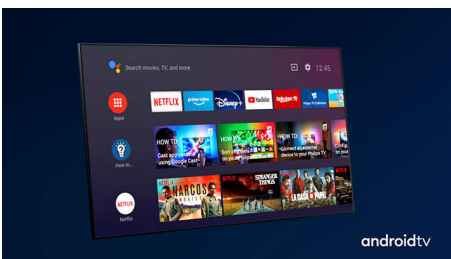

Android TV.

Učinite svoj Android TV tvrtke Philips doista svojim. Ako vas ovaj tjedan zanimaju Amazon i YouTube, a sljedeći Rakuten TV i Netflix, nema problema. Jasno, intuitivno sučelje omogućuje vam da sadržaj koji volite stavite prvi i u središte. Lako nastavite gdje ste stali s

najnovijom serijom ili provjerite što se nudi među najnovijim filmskim izdanjima.