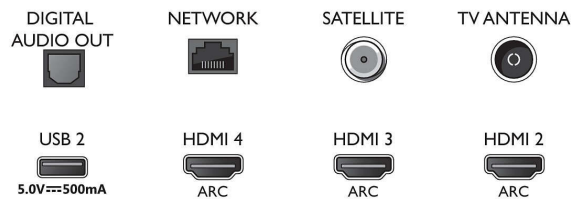

Connections

Side

Bottom

4K UHD LED Android TV

Ambilight TV od 126 cm (50") Podrška za glavne HDR formate, P5 Perfect Picture Engine, Android TV / AI glasovna kontrola

Specifikacije

- Teletext: Hipertekst od 1000 stranica
- HEVC podrška