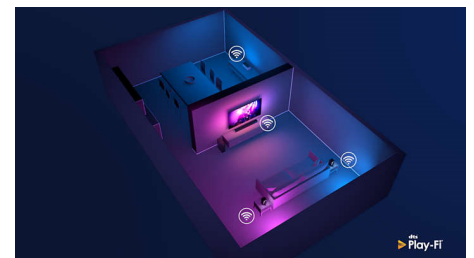

DTS Play-Fi

S DTS Play-Fi na televizoru tvrtke Philips možete povezati kompatibilne zvučnike u svakoj prostoriji. Imate bežične zvučnike u kuhinji? Slušajte film dok pripremate užinu ili pratite sportske komentare dok donosite piće.