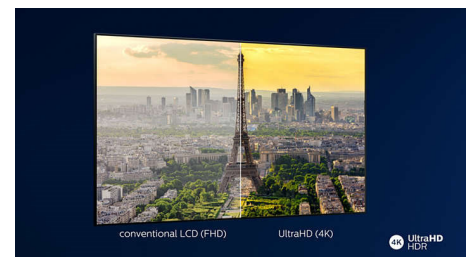

Podržan HDR10+

Televizor tvrtke Philips savršeno je opremljen da najbolje iskoristi format videozapisa HDR10+. Kontrast, boja i razine svjetline prilagođavaju se od kadra do kadra. Bilo da se radi o serijama koje ne smijete propustiti ili novom filmskom hitu, sjene će biti dublje. Jarke površine zasjat će. Boje će biti realističnije.

Uravnotežen zvuk

Dobro uravnotežen zvuk. Čisti, jasni dijalozi. Dojmljivi efekti.

androidtv