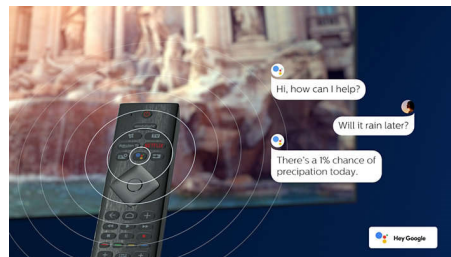

4K UHD HDR

Vaš je Philips 4K UHD televizor kompatibilan sa svim glavnim HDR formatima, uključujući i HDR10+ i Dolby Vision. Bilo da se radi o serijama koje ne smijete propustiti ili najnovijoj video igrici, sjene će biti dublje. Sjajne površine će blještati. Boje će biti kvalitetnije.

Dizajn

Srebrni kromirani metalni okvir. Središnji pomični stalak.

Glasovni pomoćnik

Glasom upravljajte Android TV uređajem tvrtke Philips. Želite igrati igru, gledati Netflix

ili pronaći sadržaj i aplikacije u trgovini Google Play? Samo to recite televizoru. Možete i davati naredbe svim pametnim kućnim uređajima koji podržavaju Google pomoćnik, što znači da možete prigušivati svjetla i postavljati termostat tijekom filmske večeri. Pritom ne morate ustati s kauča. Dani traženja daljinskog upravljača za televizor sada su prošlost. Sada glasom možete upravljati Smart TV uređajem tvrtke Philips putem uređaja koji podržavaju uslugu Alexa kao što je Amazon Echo. Uključite televizor, promijenite kanal, prebacite na igraću konzolu – i još mnogo toga – uz uslugu Alexa.