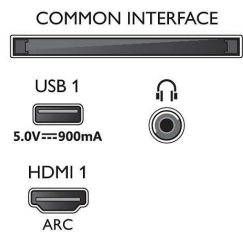

4K UHD LED Android TV

Ambilight TV od 126 cm (50") Podrška za glavne HDR formate, P5 Perfect Picture Engine, Android TV / AI glasovna kontrola

Specifikacije

Ambilight

- Ambilight značajke: Ugrađeni Ambilight+hue, Ambilight Music, Način rada za igre, Mogućnost prilagodbe boji zida, Način rada sa svjetlom za opuštanje, AmbiWakeup, AmbiSleep
- Ambilight verzija: s 3 strane

Slika/Prikaz

- Omjer širine i visine: 16:9
- Veličina dijagonale zaslona (inč): 50 inča
- Dijagonala zaslona (u cm): 126 cm

- Zaslona: 4K Ultra HD LED
- Rezolucija zaslona: 3840 x 2160
- Program za obradu slike: P5 Perfect Picture Engine
- Napredne značajke slike: Ultra Resolution, Dolby Vision, HDR10+, 2100 PPI
- Veličina dijagonale zaslona (inč): 50 inča

Podržana rezolucija zaslona

- Računalni ulazi na svim HDMI: Podrška za HDR, HDR10/HLG, do 4K UHD 3840 x 2160 pri 60 Hz
- Video ulazi na svim HDMI: do 4K UHD 3840 x

50PUS8545/12

2160 pri 60 Hz, Podrška za HDR, HDR10/HLG (Hybrid Log Gamma), HDR10+/Dolby Vision

Tjuner / Prijem / Prijenos

- Digitalni televizor: DVB-T/T2/T2-HD/C/S/S2
- Reprodukcijski videozapisi: PAL, SECAM
- Podrška za MPEG: MPEG2, MPEG4
- Vodič kroz programe*: Elektronički vodič kroz programe za 8 dana
- Indikator jačine signala

Connections

Side