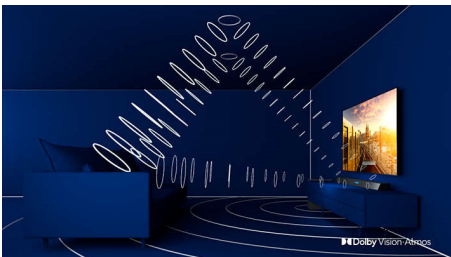

Dolby Vision i Dolby Atmos

Podrška za vrhunske Dolby formate zvuka i slike znači kako će HDR sadržaj koji gledate izgledati i zvučati fantastično realistično. Bez obzira je li u pitanju najnovija televizijska serija ili Blu-Ray disk, moći ćete uživati u kontrastu, svjetlini i bojama koje odražavaju originalnu zamisao redatelja. Slika će biti popraćena jasnim, detaljnim i prostornim zvukom.