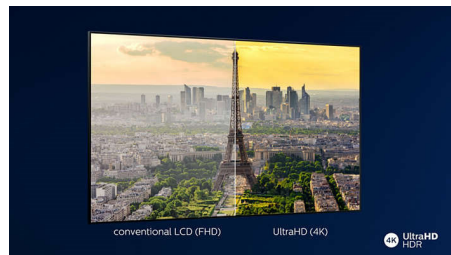

4K UHD HDR

Vaš je Philips 4K UHD televizor kompatibilan sa svim glavnim HDR formatima, uključujući i HDR10+ i Dolby Vision. Bilo da se radi o serijama koje ne smijete propustiti ili najnovijoj video igrici, sjene će biti dublje. Sjajne površine će blještati. Boje će biti kvalitetnije.

Dizajn

Srebrni kromirani metalni okvir. Središnji pomični stalak.