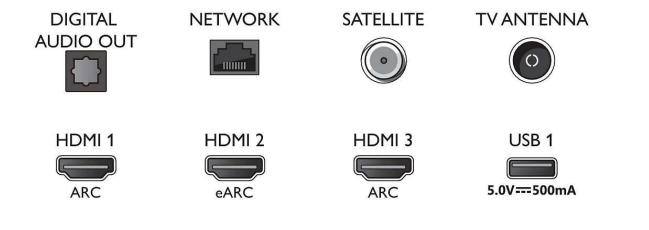

Connections

Side

Bottom

4K UHD LED на базе ОС Android TV

3-сторонняя подсветка Ambilight Поддержка основных форматов HDR, Процессор P5 Perfect Picture, 146 см (58"), Android TV

Характеристики

Мультимедийные приложения