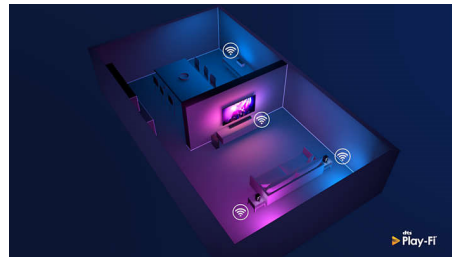

Совместимо с DTS Play-Fi

С DTS Play-Fi на телевизоре Philips вы можете подключаться к совместимым АС в любой комнате. На кухне стоит беспроводная аудиосистема? Продолжайте слушать диалоги фильма, пока готовите перекус, и не пропускайте важные моменты спортивной трансляции, наливая друзьям напитки.