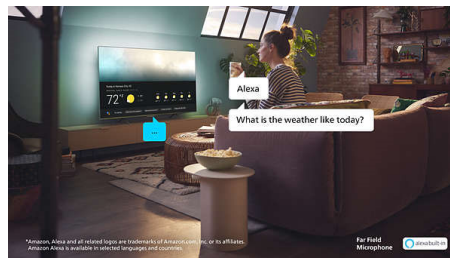

Dolby Vision et Dolby Atmos

Grâce aux technologies Dolby Vision et Dolby Atmos intégrées, vos films, émissions et

jeux bénéficient d'une qualité visuelle et sonore incroyable. L'image est fidèle à la vision du réalisateur. Finie, la déception des scènes trop sombres pour comprendre ce qu'il se passe ! Entendez chaque mot clairement. Vivez des effets sonores entièrement immersifs.

Philips Smart TV

Trouvez rapidement ce que vous cherchez grâce à notre nouveau téléviseur Smart TV. Vous pouvez continuer à regarder votre série en cours directement depuis la page d'accueil. Si vous avez envie de nouveautés, parcourez les catégories (action ou drame, par exemple) pour consulter les suggestions des principaux services de streaming, toutes réunies au même endroit.

Commande vocale IA

Vous avez le choix entre différents assistants vocaux ! Parlez aux appareils Alexa par l'intermédiaire du téléviseur Philips pour écouter de la musique, écouter les actualités, consulter la météo, contrôler des appareils domestiques connectés, et bien plus encore. L'utilisation d'Alexa sur nos appareils Series 8100 est simple et mains libres. Il vous suffit de demander et Alexa répondra instantanément. Si vous regardez un