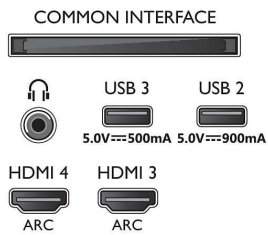

Обработка

- Мощность обработки: Четыре ядра

Звук

- Аудио: Каналы: 2.1, Выходная мощность: 70 Вт (среднеквадр.)
- Конфигурация динамиков: Средне-высокочастотный динамик 10 Вт x 4; сабвуфер

Connections

Side

Bottom