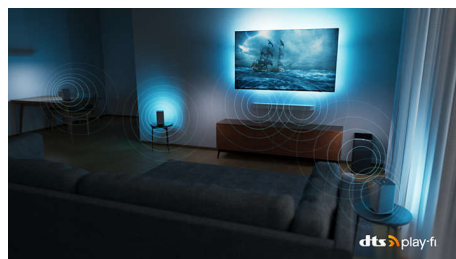

Совместимо с DTS Play-Fi

Беспроводная домашняя аудиосистема Philips с DTS Play-Fi позволяет подключать совместимые саундбары и беспроводные АС буквально за несколько секунд. Слушайте, что происходит в фильме, даже когда уходите на кухню. Воспроизводите музыку на весь дом. Вы даже можете создать систему домашнего кинотеатра, используя телевизор Philips в качестве центрального динамика.