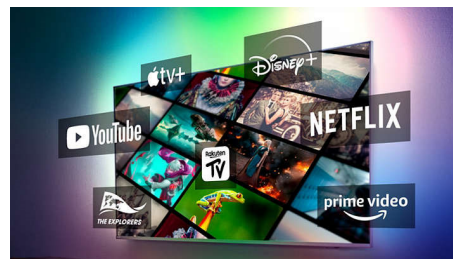

Android TV

Телевизоры Philips Android TV открывают доступ к любому контенту. Можно настроить главный экран как вам удобно и организовать удобный доступ к любимым приложениям, чтобы смотреть фильмы и телепередачи было просто. Продолжить просмотр можно с того места, где вы остановились.

Интеллектуальное управление голосом

Управляйте Google Ассистентом на телевизоре или совместимыми с Google Ассистентом устройствами "умный дом" с помощью голосовых команд. Также телевизор поддерживает управление через голосовые команды Alexa на совместимых с Alexa устройствах.