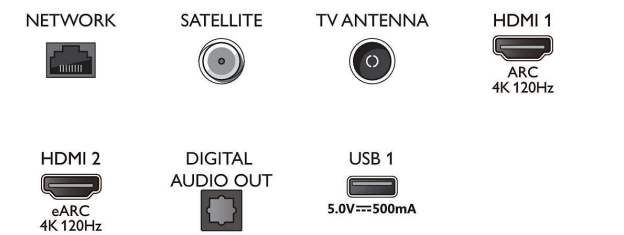

Обработка

- Мощность обработки: Четыре ядра

Звук

- Аудио: Каналы: 2.1, Выходная мощность: 70 Вт (среднеквадр.)
- Конфигурация динамиков: Средне-высокочастотный динамик 10 Вт x 4; сабвуфер

Connections

Side

Bottom

4K UHD OLED на базе ОС Android TV

Процессор P5 AI Perfect Picture Звучание Dolby Atmos, 3-сторонняя подсветка Ambilight, 139 см (55")
Android TV

Характеристики

55OLED707/12

30 Вт

- Кодек: AC-4, Dolby Atmos, DTS-HD(M6), Dolby Digital MS12, версия 2.5
- Улучшение звука: ИИ-звук, Четкие диалоги, Dolby Atmos, Dolby Bass Enhancement, Dolby Volume Leveler, Ночной режим, Эквалайзер с ИИ, DTS Play-Fi, Персонализация звука Mimi