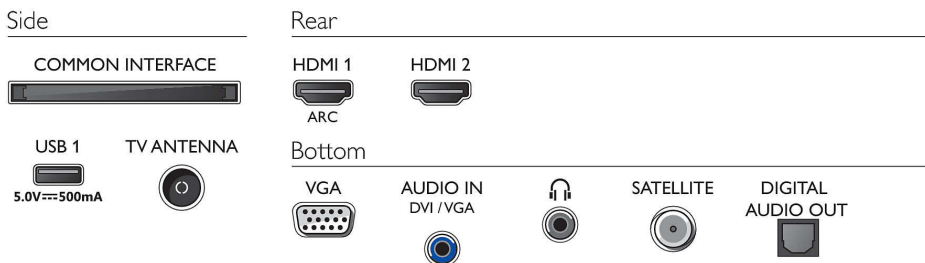

Аксессуары

- Входящие в комплект аксессуары: Пульт ДУ, Батарея типа AAA — 2 шт., Шнур питания, Краткое руководство пользователя, Брошюра с важной юридической информацией и сведениями о безопасности, Настольная подставка

Дизайн

- Цвета ТВ: Глянцевая белая рамка из пластика
- Конструкция подставки: Подставка-штанга из белой смолы

Размеры

- Ширина устройства: 567,4 миллиметра

- Высота устройства: 340,4 миллиметра
- Глубина устройства: 73,7 миллиметра
- Вес продукта: 3,0 кг
- Ширина с подставкой: 567,4 миллиметра
- Высота с подставкой: 356,3 миллиметра
- Глубина с подставкой: 135,0 миллиметра
- Вес изделия с подставкой: 3,0 кг
- Ширина коробки: 630,0 миллиметра
- Высота коробки: 425,0 миллиметра
- Глубина коробки: 120,0 миллиметра
- Вес, включая упаковку: 4,0 кг
- Ширина подставки: 429,2 миллиметра
- Высота подставки: 15,9 миллиметра
- Глубина подставки: 135,0 миллиметра
- Совместимое настенное крепление: 75 x 75 мм

Connections

Дата выпуска 2023-08-02

Версия: 1.1.1

EAN: 87 18863 02529 1

© 2023 Koninklijke Philips N.V.
Все права защищены.

Характеристики могут меняться без предварительного уведомления. Торговые марки являются собственностью Koninklijke Philips N.V. или соответствующих владельцев.

www.philips.com

* Электронный гид телепередач и фактическая доступность для просмотра (до 8 дней) зависят от страны и поставщика услуг.
* Годовое потребление электроэнергии (кВт/ч) основано на энергопотреблении телевизором 4 часа в день, 365 дней в году. Фактическое потребление электроэнергии зависит от условий использования телевизора.
* Этот телевизор поддерживает прием DVB для просмотра программ бесплатного ТВ. Отдельные операторы DVB могут не поддерживаться. Новый список поддерживаемых операторов можно найти в разделе FAQ на сайте технической поддержки Philips. Для некоторых операторов необходимы условный доступ и подписка. За дополнительными сведениями обращайтесь к операторам.
* Лишь некоторые детали или компоненты этого телевизора содержат свинец, для них не существует альтернативных вариантов в соответствии с существующими исключениями директивы RoHS.