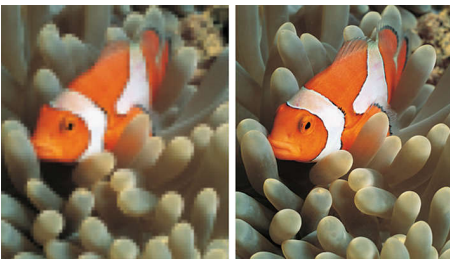

Pixel Plus 2 HD

Pixel Plus 2 HD gir bildet utrolig skarphet, naturlig detaljgjengivelse, større dybde, levende farger og jevne og naturlige bevegelser fra vanlige TV-signaler, High Definition-signaler

og multimediekilder. Hver piksel i det innkommende bildet forbedres slik at de står bedre til pikslene rundt og gir et mer naturlig bilde. Bilderester i komprimert multimedieinnhold spores og reduserer slik at bildet blir klart og knivskarpt. Digital støyreduksjon sørger for jevne og knivskarpe bilder.

Dynamisk kontrastforbedring

Du vil ha en LCD-flatskjerm med høyest mulig kontrast, levende bilder og en bred visningsvinkel. Philips dynamisk kontrastforbedring bruker videobehandling og unik teknologi for demping av bakkelysning. Det sørger for dype og ekte svarte nivåer med flere detaljer. Dempingen av bakkelysningen øker kontrasten opptil 5 ganger*, samtidig forbedres også visningsvinkelen. Det gir et klart og naturtro bilde med høy kontrast og levende farger, (* faktor mellom 2 og 5, avhengig av skjermtypen og bildeinnhold).

Digital Natural Motion

Philips utviklet Digital Natural Motion for å fjerne stroboskopeffekter for bevegelige motiver. Digital Natural Motion beregner bevegelsen i bildet og korrigerer for motivets hastighet og retning både i kringkastings- og filmmateriale (for eksempel DVD). Resultatet er jevn bevegelsesgjengivelse og enestående skarphet som bidrar til å bedre seeropplevelsen.

Virtual Dolby Surround

Virtual Dolby Surround er en behandlingsteknologi for å forbedre surround-

lydeffekter. Den skaper en følelse av Dolby Pro Logic uten at det er nødvendig med ekstra bakhøytalere. Du blir totalt oppslukt av TV-opplevelsen.

Kompakt og tynn utforming

Denne utformingen understreker en slank, kompakt stil som sparer plass og passer inn overalt.

Vedlagt bordstativ

Bordstativ med matchende design følger med settet.

2 HDMI-innganger

HDMI oppretter en ukomprimert digital RGB-tilkobling fra kilden til skjermen. Ved å fjerne konvertering til et analogt signal, gir det et plettfritt bilde. Signalet som opprettholdes, reduserer flimrer og gir et renere bilde. HDMI kommuniserer intelligent den høyeste utgangsopløsningen med kildeenheten. HDMI-inngangen er fullstendig bakoverkompatibel med DVI-kilder, men omfatter digital lyd. HDMI bruker HDCP-kopibeskyttelse. Med 2 HDMI-innganger kan du koble til flere HD-kilder, for eksempel en HD-set-top-boks, og en Blu-ray-spiller. TVen er forberedt på HD-fremtiden.