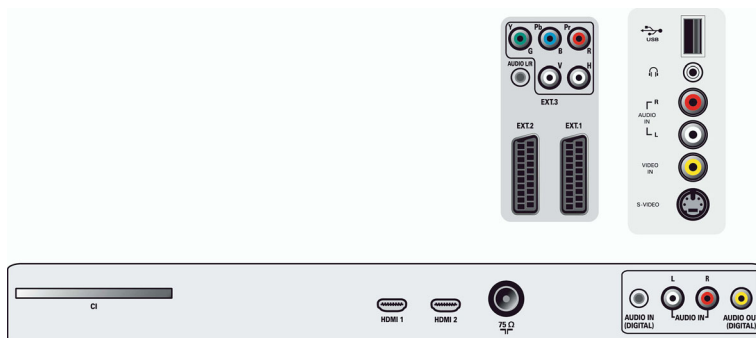

Mål

- Bredde, apparat: 934,5 millimeter
- Høyde, apparat: 625,6 millimeter
- Dybde, apparat: 118,3 millimeter
- Produktvekt: 20,6 kg
- Bredde, apparat (med stativ): 934,5 millimeter
- Høyde, apparat (med stativ): 688,2 millimeter
- Dybde, apparat (med stativ): 264,5 millimeter
- Produktvekt (+stativ): 27,6 kg
- Eskebredde: 1000 millimeter
- Eskehøyde: 701 millimeter
- Eskedybde: 289 millimeter
- Vekt, inkl. emballasje: 34 kg
- Veggfeste-kompatibel: 600 x 400 mm