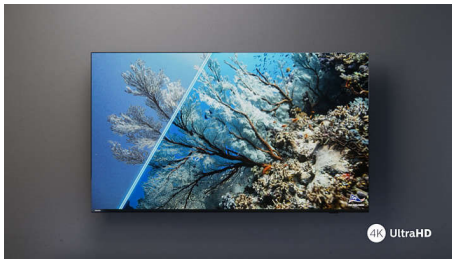

Televizor 4K LED. Superostrý pro vše, co milujete.

- Opravdu ostrý a živý obraz.
- Skvělý televizor. Žádné problémy. Chytrý televizor Philips.

PHILIPS

4K TV

164cm (65") televizor Podporuje všechny hlavní formáty HDR, Philips Smart TV

65PUS7008/12

Přednosti

Opravdu ostrý obraz

Ať už sledujete cokoli, tento LED televizor s rozlišením 4K zajistí jasný a opravdu ostrý obraz s živými barvami. Navíc je televizor kompatibilní s hlavními formáty HDR, takže během streamování HDR obsahu uvidíte více detailů, dokonce i ve tmavých a světlých místech.