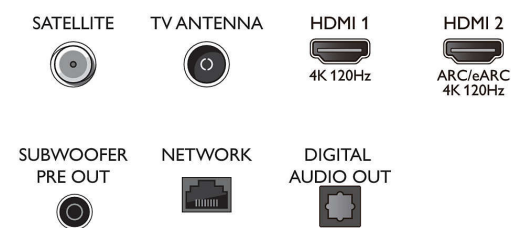

OLED META paneltechnológia

Nagy fényerejű OLED META panel. A tévé támogatja az összes fő HDR formátumot

4K Ambilight TV

164 cm-es (65"-es) Ambilight TV Bowers & Wilkins hangrendszer, P5 AI Picture Engine, Google TV™

Hangolóegység/Vétel/Adás

- Digitális TV: DVB-T/T2/T2-HD/C/S/S2
- Videolejátszás: PAL, SECAM
- TV-műsorfüzet*: 8 napos elektronikus programfüzet

Connections

Side

Bottom

Műszaki adatok

- Jelerősség kijelzése
- Teletext: 1000 oldalas Hypertext
- HEVC támogatás