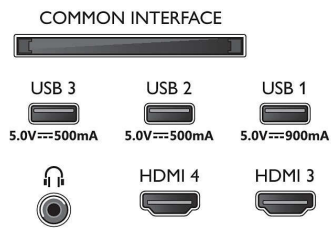

Kép/Kijelző

- Átlós képernyőméret (hüvelyk): 65 hüvelyk
- Átlós képernyőméret (metrikus): 164 cm
- Kijelző: 4K Ultra HD OLED

- Panel felbontása: 3840 x 2160
- Natív frissítési frekvencia: 120 Hz
- Képfeldolgozó rendszer: P5 AI Perfect Picture Engine
- Képprovízió: Perfect Natural Motion, Micro Dimming Perfect, Széles színtartomány: a DCI-P3 99%-a, Dolby Vision, Mesterséges intelligenciával támogatott PQ üzemmód, CalMAN használatára kész, IMAX Enhanced mód, HDR10+ adaptív, Filmes üzemmód

Kijelző bemeneti felbontása

- Felbontás – frissítési gyakoriság: 576 p – 50 Hz, 640x480 – 60 Hz, 720 p – 50 Hz, 60 Hz, 1920x1080 p – 24 Hz, 25 Hz, 30 Hz, 50 Hz, 60 Hz, 100 Hz, 120 Hz., 2560x1440 – 60 Hz, 120 Hz, 3840x2160 p – 24 Hz, 25 Hz, 30 Hz, 50 Hz, 60 Hz, 100 Hz, 120 Hz.

Hangolóegység/Vétel/Adás

- Digitális TV: DVB-T/T2/T2-HD/C/S/S2
- Videolejátszás: PAL, SECAM
- TV-műsorfüzet*: 8 napos elektronikus programfüzet

Connections

Side

Bottom

Műszaki adatok

- Jelerősség kijelzése
- Teletext: 1000 oldalas Hypertext
- HEVC támogatás