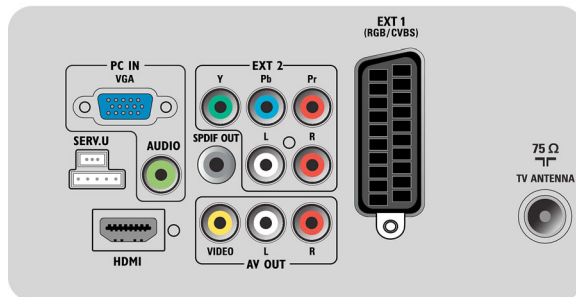

Multimédiás alkalmazások

- Multimédiás kapcsolatok: USB
- Lejtászi farmatukok: MP3, JPEG állóképek

Kényelem

- Gyermekvédelem: Gyermekzár + A korhatár

beállítás

- Könnyen telepíthető: Automatikus programnév-beállítás, Automatikus csatornatelepítés (ACI), Automatikus hangolási rendszer (ATS), Automatikus csatornabeállítás, Finomhangolás, PLL digitális hangolás, Plug & Play
- Egyszerű használat: Automatikus hangerőszint-beállítás (AVL), Grafikus kezelő felület, On Screen Display, Beállítások asszisztens varázsló, Oldalsó kezelőszervek
- Óra: Elalváskapcsoló, Ébresztőóra, Ébresztő időzítés
- kapcsolat javítása: Easy link
- Képernyőfarmatuk beállítás: 4:3, automatikus farmatuk, Film széthúzás, 14:9, Film széthúzás, 16:9, Felirat nagyítása, Super Zoom képnagyítás, Széles képernyő
- Elektronikus programfüzet: Mostani + következő EPG, 8 napos elektronikus programfüzet*
- Távezérlő: TV
- Távezérlő típusa: RCPF02E09B
- Teletext: 1000 oldalas Hypertext
- Kép a képen: Kép a rajzban, Szöveges kettős képernyő
- Fejlesztett Teletext: gyorstext, Músrinformáció

Rear connectors

Side

Műszaki adatok

vonal

- Intelligens üzemmód: Játék, Film, Személyes, Energiatakarékos, Standard, Élénk

Hang

- Kimeneti teljesítmény (RMS): 2 x 5 W
- Hangrendszer: Nicam Stereo
- Hangzásjavítás: Automatikus hangerő-kiegyenlítő, Incredible Surround, Smart Sound