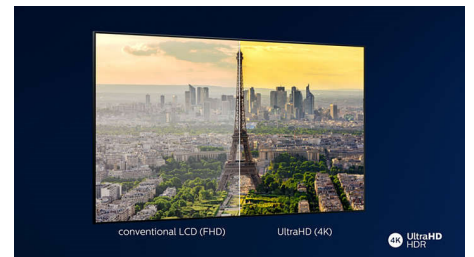

De viktigste HDR-formater støttes

Philips-TV-en din er klar til å få mest mulig ut av HDR10+-videoformatet. Nivåer for kontrast, farge og lysstyrke justeres fra bilde til bilde. Enten det er en favorittserie eller den nye storfilmen, blir skyggene dypere, reflektert lys blir sterkere og farger blir mer naturtro. Dolby Vision og Dolby Atmos. Kinoaktig bilde og lyd.