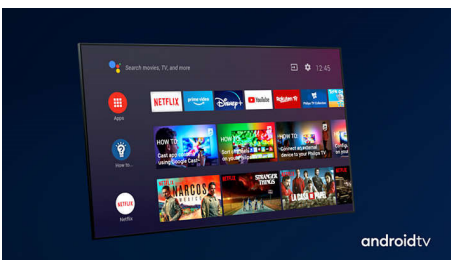

Android-TV

Philips Android-TV-en gir deg innholdet du vil ha, når du vil ha det. Du kan tilpasse hjemmeskjermen for å vise favorittappene dine, slik at det er enkelt å strøme filmene og TV-seriene du er glad i – eller fortsette fra der du slapp.