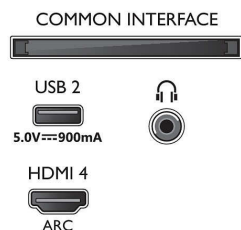

Android-TV

- Operativsystem: Android TV™ 10 (Q)
- Forhåndsinstallerte apper: Filmer fra Google Play*, Musikk fra Google Play*, Google-søk, YouTube, Netflix, Amazon Instant Video, BBC iPlayer, Amazon Prime Video, Disney+, Treningsapp, Spotify
- Minnestørrelse (Flash): 16 GB*

Smart TV-funksjoner

- Brukersamhandling: SimplyShare
- Interaktiv TV: HbbTV
- Program: Pause TV, USB-opptak*
- Enkel installering: Oppdag Philips-enheter

75PUS8546/12

automatisk, Veiviser for enhetstilkobling, Veiviser for nettverksinstallering, Innstillingsassistentveiviser

- Enkel i bruk: Smart én-stopps menyknapp, Brukerhåndbok på skjermen
- Fastvareoppgraderbar: Automatisk fastvareoppgraderingsveiviser, Fastvare kan oppgraderes via USB, Elektronisk fastvareoppgradering
- Skjermformatjusteringer: Grunnleggende – fyll skjerm, Tilpass til skjerm, Avansert – flytt, Zoom, strekk ut, Bredskjerm
- Fjernkontroll: med tale
- Taleassistent*: Innebygd Google Assistant, Fjernkontroll med mikrofon., Fungerer med Alexa

Multimedieprogrammer

- Formater for videoavspilling: Beholdere: AVI, MKV, H264/MPEG-4 AVC, MPEG-1, MPEG-2, MPEG-4, VP9, HEVC (H.265), AV1, HEVC
- Avspillingsformater for musikk: AAC, MP3, WAV, WMA (v2 opptil v9.2), WMA-PRO (v9 og v10)
- Tekstformattøtte: .SRT, .SUB, .TXT, .SMI
- Avspillingsformater for bilde: JPEG, BMP, GIF, PNG, 360-bilde, HEIF

Connections

Side