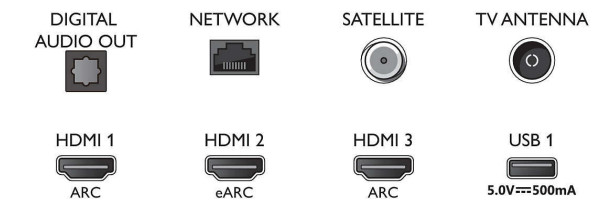

4K UHD LED Android-TV

Tresidig Ambilight-TV De viktigste HDR-formater støttes, P5 Perfect Picture Engine, 189 cm (75") Android-TV

Spesifikasjoner

Ambilight

- Ambilight-funksjoner: Innebygd Ambilight+Hue, Musikk med Ambilight, Spillmodus, Tilpasser seg fargene på veggen, Lounge-modus, AmbiWakeup, AmbiSleep, Trådløse høyttalere til hjemmet fra Philips
- Ambilight-versjon: På tre sider

Bilde/skjerm

- Sideforhold: 16:9
- Diagonal skjermstørrelse (tommer): 75 tommer
- Diagonal skjermstørrelse (cm): 189 cm
- Skjerm: 4K Ultra HD LED
- Paneloppløsning: 3840 x 2160
- Bildemotor: P5 Perfect Picture Engine
- Bildeforbedring: Ultra Resolution, Dolby Vision, HDR10+, Micro Dimming Pro, ISF fargestyring
- Diagonal skjermstørrelse (tommer): 75 tommer

Støttet skjermoppløsning

- Datamaskininnnganger på alle HDMI: Støtter HDR – HDR10/ HLG, opptil 4K UHD 3840 x 2160 ved 60Hz, HDR-støttet, HDR10+ /HLG
- Videoinnnganger på alle HDMI: opptil 4K UHD 3840 x 2160 ved 60 Hz, HDR-kompatibel, HDR10/HLG (Hybrid Log Gamma), HDR10+ /

Dolby Vision

Tuner/mottak/overføring

- Digital-TV: DVB-T/T2/T2-HD/C/S/S2
- Videoavspilling: PAL, SECAM
- Støtter MPEG: MPEG2, MPEG4
- TV-programguide*: 8-dagers elektronisk programguide
- Signalstyrkeindikasjon
- Tekst-tv: 1000-siders hypertext
- Støtter HEVC

Android-TV

- Operativsystem: Android TV™ 10 (Q)
- Forhåndsinstallerte apper: Filmer fra Google Play*, Musikk fra Google Play*, Google-søk, YouTube, Netflix, Amazon Instant Video, BBC iPlayer, Amazon Prime Video, Disney+, Treningsapp, Spotify
- Minnestørrelse (Flash): 16 GB*

Smart TV-funksjoner

- Brukersamhandling: SimplyShare
- Interaktiv TV: HbbTV
- Program: Pause TV, USB-opptak*
- Enkel installering: Oppdag Philips-enheter

75PUS8546/12