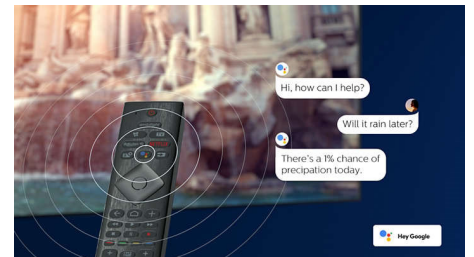

### DTS Play-Fi-kompatibel

Med DTS Play-Fi på Philips-TV-en kan du koble til kompatible høyttalere i alle rom. Har du trådløse høyttalere på kjøkkenet? Hør på filmen mens du lager noe å bite i, eller hold deg oppdatert med sportskommentatorene mens du henter noe å drikke til gjestene.

### HDMI 2.1 VRR og liten ventetid

Philips-TV-en har den nyeste HDMI 2.1-tilkoblingen og bytter automatisk til en innstilling med lav ventetid når du begynner å spille et spill på konsollen. VRR støttes for jevn action-spilling. Ambilight-spillmodus gir deg spenning rett inn i rommet.

### Talekontroll med kunstig intelligens

Trykk på en knapp på fjernkontrollen for å snakke med Google Assistant. Kontroller TV-en eller Google Assistant-kompatible smarte hjemmeenheter med stemmen din. Eller be Alexa om å kontrollere TV-en via Alexa-aktiverede enheter.