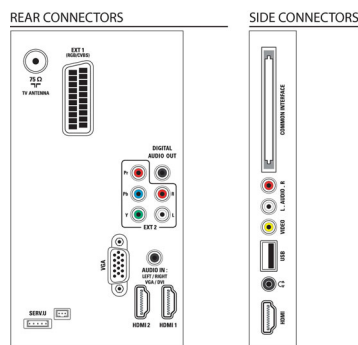

Sunet

- Putere de ieșire (RMS): 20 W (2 x 10 W)
- Îmbunătățirea sunetului: Egalizator automat pentru volum, Sunet clar, Incredible Surround, Control înalte și joase

Conectivitate

- Număr de conexiuni AV: 1
- Număr de conexiuni HDMI: 3
- Număr de intrări componente (YPbPr): 1
- EasyLink (HDMI-CEC): Control sistem audio, Sistem în standby, Redare la o singură atingere, Informații sistem (limba pentru meniu)
- Număr de mufe SCART (RGB/CVBS): 1
- Număr de USB-uri: 1
- Alte conexiuni: Antenă IEC75, Interfață comună Plus (CI+), leșire audio digitală (coaxială), Intrare PC VGA + Intrare audio S/D, leșire căști

Accesorii

- Accesorii incluse: Cablu de alimentare, Telecomandă, 2 baterii AAA, Suport pentru masă, Manual de utilizare, Ghid de inițiere rapidă, Certificat de garanție

Dimensiuni

- Lățime aparat: 1129,8 mm
- Înălțime aparat: 697,8 mm
- Adâncime aparat: 83 mm
- Greutate produs: 17,5 kg
- Lățime aparat (cu suport): 1129,8 mm
- Înălțime aparat (cu suport): 745,6 mm
- Adâncime aparat (cu suport): 268 mm
- Greutate produs (+ suport): 20,87 kg
- Lățime cutie: 1380 mm
- Înălțime cutie: 946 mm
- Adâncime cutie: 220 mm
- Suport mural compatibil: reglabil 400 x 300 mm
- Greutate cu ambalaj inclus: 31,8 kg