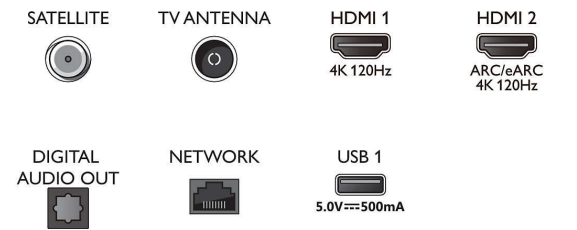

Tuner/ontvangst/transmissie

- Digitale TV: DVB-T/T2/T2-HD/C/S/S2
- TV-programmagids*: Elektronische programmagids

Connections

Side

Bottom

Specificaties

- voor 8 dagen
- Signaalsterkte-indicator
- Teletekst: 1000 pagina's Hypertext
- HEVC-ondersteuning

Smart TV-functies

- Interactieve TV: HbbTV
- Afstandsbediening: met spraak
- Spraakassistent*: Google Assistant ingebouwd, Afstandsbediening met microfoon., Werkt met Alexa

Multimediatoepassingen

- Videoweergaveformaten: Containers: AVI, MKV, H264/MPEG-4 AVC, MPEG-1, MPEG-2, MPEG-4, VP9, HEVC (H.265), AV1
- Muziekweergaveformaten: AAC, MP3, WAV, WMA (versie 2 tot versie 9.2), WMA-PRO (v9 en v10), FLAC
- Ondersteunde ondertitelindelingen: .SMI, .SRT, .SSA, .SUB, .TXT, .ASS
- Beeldweergaveformaten: JPEG, BMP, GIF, PNG, 360 foto, HEIF