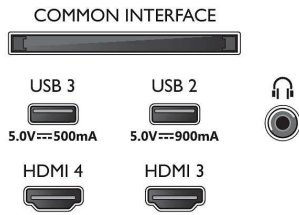

Specificaties

Ambilight

- Ambilight-functies: Past zich aan de muurkleur aan, Lounge-modus, Gamemodus, Ambilight Music, AmbiWakeUp, AmbiSleep, werkt met draadloze Philips-luidsprekers voor thuisgebruik, Ambilight-animatie bij opstarten
- Ambilight-versie: volgende generatie driezijdig

Beeld/scherm

- Schermdiagonaal (inch): 65 inch
- Schermdiagonaal (centimeters): 164 cm

- Display: 4K Ultra HD OLED
- Schermresolutie: 3840 x 2160
- Native vernieuwingsfrequentie (Native refresh rate): 120 Hz
- Beeldengine: P5 AI Perfect Picture Engine
- Beeldverbetering: Perfect Natural Motion, Micro Dimming Perfect, Breed kleurengamma 99% DCI/P3, Dolby Vision, HLG (Hybrid Log Gamma), A.I. PQ-modus, Klaar voor CalMAN, IMAX Enhanced-modus, HDR10+ Adaptive, Filmmakermodus

Schermsresolutie

- Resolution-Refresh rate (vernieuwingsfrequentie): 576p - 50 Hz, 640 x 480 - 60 Hz, 720p - 50 Hz, 60 Hz, 1920 x 1080p - 24 Hz, 25 Hz, 30 Hz, 50 Hz, 60 Hz, 100 Hz, 120 Hz., 2560 x 1440-60 Hz, 120 Hz, 3840 x 2160p - 24 Hz, 25 Hz, 30 Hz, 50 Hz, 60 Hz, 100 Hz, 120 Hz.

Tuner/ontvangst/transmissie

- Digitale TV: DVB-T/T2/T2-HD/C/S/S2
- TV-programmagids*: Elektronische programmagids

Connections

Side