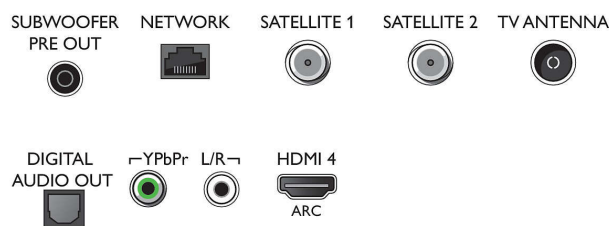

- Computeringangen op alle HDMI: tot 4K UHD 3840 x 2160 bij 60 Hz, HDR ondersteund, HDR10+/HLG
- Video-ingangen op alle HDMI: tot 4K UHD 3840 x 2160 bij 60Hz, HDR ondersteund, HDR10/HLG

(Hybrid Log Gamma), HDR10+/Dolby Vision

Tuner/ontvangst/transmissie

- Twin Tuner
- Digitale TV: DVB-T/T2/T2-HD/C/S/S2
- Videoweergave: NTSC, PAL, SECAM
- MPEG-ondersteuning: MPEG2, MPEG4
- TV-programmagids*: Elektronische programmagids voor 8 dagen
- Signaalsterkte-indicator
- Teletekst: 1000 pagina's Hypertext
- HEVC-ondersteuning

Connections

Side

Bottom

Specificaties

Android TV

- Besturingssysteem (OS): Android TV™ 9 (Pie)
- Vooraf geïnstalleerde apps: Google Play Movies*, Google Play Music*, Google Search, YouTube
- Geheugen (flash): 16 GB*