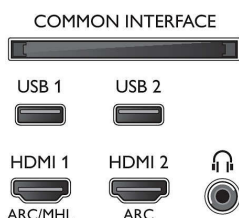

Connections

Side