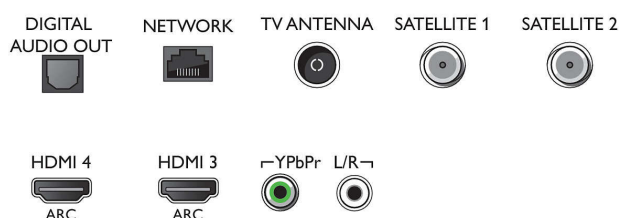

Connections

Side

Bottom

Datum izlaska 2023-07-31

Verzija: 13.1.1

EAN: 87 18863 01528 5

© 2023 Koninklijke Philips N.V.
Sva prava zadržana.

Specifikacije su podložne promeni bez prethodnog obaveštenja. Trgovačke marke su vlasništvo kompanije Koninklijke Philips N.V. ili njihovih vlasnika.

www.philips.com

* Elektronski TV vodič i stvarna vidljivost (do 8 dana) zavise od zemlje i operatera.

* Ponuda Android aplikacija razlikuje se u zavisnosti od zemlje.

* Dodatne informacije potražite u lokalnoj Google Play prodavnici.

* Godišnja potrošnja energije (kWh/godišnje) zasnovana je na potrošnji energije televizora koji radi 4 sata dnevno, 365 dana godišnje. Stvarna potrošnja energije zavisi od načina korišćenja televizora.

* Televizor podržava DVB prijem za emitovanje besplatnih kanala.

* Specifični DVB operateri nisu podržani. Ažurna lista nalazi se u odeljku sa najčešćim pitanjima na Philips veb lokaciji za podršku. Za neke operatere su potrebni modul uslovnog pristupa i pretplata. Obratite se operateru da biste dobili više informacija.

* Aplikacija Philips TV Remote i povezane funkcije razlikuju se u zavisnosti od modela televizora, operatera i zemlje, kao i od modela i operativnog sistema pametnog uređaja. Više informacija potražite na: www.philips.com/TVRemoteapp.

* USB snimanje je dostupno samo za digitalne kanale, snimci mogu da imaju zaštitu od emitovanja (CI+). Mogu da se primenjuju ograničenja u vezi sa zemljom i kanalom.

* Ovaj televizor sadrži olovo samo na određenim delovima ili komponentama gde ne postoje tehnološke alternative u skladu sa postojećim klauzulama izuzimanja prema RoHS direktivi.

* Funkcionalnost zavisi od ugrađenih ChromeCast aplikacija i pametnih uređaja. Više informacija potražite na stranicama za ugrađeni ChromeCast.

* Ugrađeni Google Assistant dolazi u obliku ažuriranja softvera za Android televizore iz 2018.

* Televizor podržava format HDR10+ samo putem OTT i USB izvora.