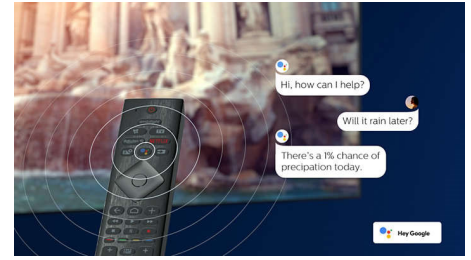

55OLED803/12

Ugrađen Google Assistant

Upravljajte Philips Android televizorom pomoću glasa. Želite da igrate igru, gledate Netflix ili da pronađete sadržaj i aplikacije u Google Play prodavnici? Samo to kažite televizoru. Možete čak i da izdajete komande svim pametnim kućnim uređajima sa podrškom za Google Assistant, kao što je prigušivanje svetla ili podešavanje termostata za filmsko veče. Bez ustajanja sa kauča.