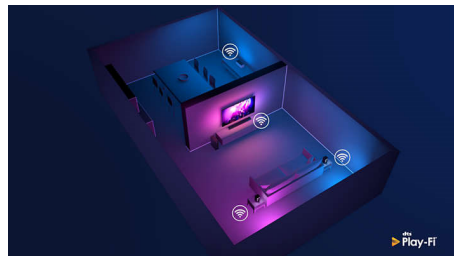

Kompatibilné so systémom DTS Play-Fi

S funkciou DTS Play-Fi na vašom televízore Philips sa môžete pripojiť na kompatibilné

65PUS8536/12

reproduktory v ktorejkoľvek miestnosti. Máte v kuchyni bezdrôtové reproduktory? Počúvajte film počas prípravy občerstvenia alebo si nenechajte ujsť športový komentár, kým odbehnete pre nápoje.