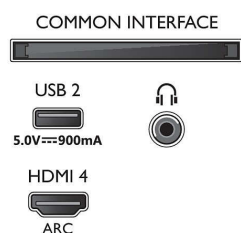

Android TV

- OS: Android TV™ 10 (Q)
- Predinštalované aplikácie: Filmy Google Play*, Hudba Google Play*, Google Search, YouTube, Netflix, Okamžité video Amazon, BBC iplayer, Amazon Prime Video, Disney+, Aplikácia Fitness, Spotify
- Veľkosť pamäte (flash): 16 GB*

65PUS8536/12

Funkcie Smart TV

- Interakcia s používateľom: SimplyShare
- Interaktívny TV: HbbTV
- Program: Pozastavenie TV, Nahrávanie na zariadenie USB*
- Jednoduchá inštalácia: Automatická detekcia zariadení Philips, Spríevodca pripojením zariadenia, Spríevodca inštaláciou siete, Spríevodca nastavením
- Jednoduché používanie: Tlačidlo ponuky Smart s jedným stlačením, Používateľská príručka na obrazovke
- Aktualizovateľný firmware: Spríevodca automatickou aktualizáciou firmvéru, Firmvér aktualizovateľný cez USB, Firmvér aktualizovateľný online, Sťahovanie firmvéru v pozadí
- Prispôbenia formátu obrazovky: Základné – Na celú obrazovku, Prispôbiť obrazovke, Pokročilé – Posun, Približovanie, rozťahnutie, Širokohlý obraz
- Diaľkové ovládanie: s hlasovou funkciou
- Hlasový asistent*: Vstavaný Asistent Google, Diaľkové ovládanie s mikrofónom, Funguje s Alexa

Multimediálne aplikácie

- Formáty prehrávania videa: Kontajnery: AVI, MKV,

Connections

Side