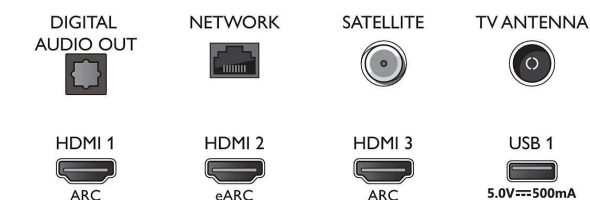

Obraz/Displej

- Pomer strán: 16:9
- Diagonálny rozmer obrazovky (v palcoch): 65 palcov
- Diagonálny rozmer obrazovky (metrický): 164 cm
- Displej: 4K Ultra HD LED
- Rozlíšenie panela: 3840 x 2160
- Obrazový engine: Technológia P5 Perfect Picture Engine
- Dokonalejšie zobrazenie: Ultra vysoké rozlíšenie, Dolby Vision, HDR10+, Správa farieb ISF, Micro Dimming Pro
- Diagonálny rozmer obrazovky (v palcoch): 65 palcov

Multimediálne aplikácie

- Formáty prehrávania videa: Kontajnery: AVI, MKV,

Connections

Side

Bottom

LED Android TV s rozlíšením 4K UHD

3-stranná funkcia Ambient Light TV Podpora hlavných formátov HDR, Technológia P5 Perfect Picture Engine, 164 cm (65") Android TV