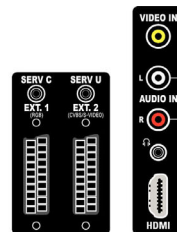

Ljud

- Equalizer: 7-bands
- Uteffekt (RMS): 20 W
- Ljudsystem: Stereo, BBE
- Ljudförbättring: Automatisk volymjustering, Incredible Surround, Dynamisk basförbättring

Högtalare

- Inbyggda högtalare: 2

Anslutningar

- Antal SCART-kablar: 2
- Ext 1-SCART: Ljud v/h, CVBS-ingång/utgång, RGB
- Ext 2 SCART: Ljud v/h, CVBS-ingång/utgång, S-videoingång
- Andra anslutningar: Hörlur ut, Common Interface
- Ext 3: HDMI v1.3, CVBS-ingång, Audio L+R-ingång
- Ext 4: YPbPr, S-videoingång, Audio L+R-ingång
- Ext 5: HDMI v1.3
- Ext 6: HDMI v1.3

Effekt

- Nättström: 220-240 V, 50/60 Hz
- Omgivningstemperatur: 5 °C till 40 °C
- Strömförbrukning: 185 W
- Strömförbrukning i standby-läge: 1 W

Tillbehör

- Tillbehör som medföljer: Bordsställning, Nätkabel, Snabbstartguide, Bruksanvisning, Registreringskort, Garanticertifikat, Fjärrkontroll, Batterier för fjärrkontrollen

Mått

- Bredd: 1 289 mm
- Höjd: 835 mm

Publiceringsdatum
2023-07-31

Version: 4.0.6

EAN: 87 12581 35364 3

© 2023 Koninklijke Philips N.V.
Med ensamrätt.

Specifikationerna kan ändras utan föregående meddelande. Alla varumärken tillhör Koninklijke Philips N.V. eller sina respektive ägare.

www.philips.com