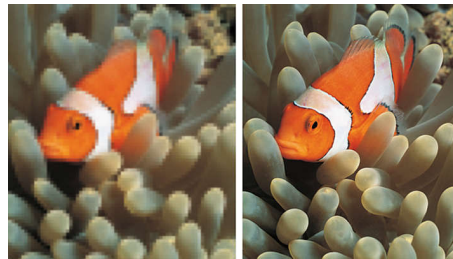

Pixel Plus 2 HD

Med Pixel Plus 2 HD får du alltid maximal skärpa, naturliga detaljer, större bilddjup, levande färger och naturliga, rörliga bilder från vanliga TV-apparater, HD-signaler och multimedia. Varje bildpunkt i den inkommande bilden förbättras för att matcha de övriga bildpunkterna och ge en mer realistisk bild. Artefakter i komprimerad multimedia identifieras och reduceras så att bilden blir kristallklar och knivskarp. Tack vare digital brusreducering blir bilden jämn och knivskarp.

Digital Natural Motion

Philips utvecklade Digital Natural Motion för att undvika de vibrationseffekter som uppkommer i rörliga bilder. Digital Natural Motion beräknar rörelsen i bilden och korrigerar vibrationerna i både TV- och filmmaterial (t ex DVD). Resultatet blir en jämn återgivning av rörelser och utmärkt skärpa som gör tittarupplevelsen till något utöver det vanliga.

färger och kontrast

Levande och naturliga bilder tack vare mycket avancerad färgbehandling. 3-färgskanalerna

(RGB) är optimerade med 10-bitars RGB-behandlingsteknik, vilket ger totalt 28,9 miljarder färger. Det innebär levande färger med bibehållen skärpa i kombination med utmärkt svärta och korrekt återgivning av mörka skuggor och färger. Du får en klar, verklighetstrogen bild med hög kontrast och levande färger

Incredible Surround™

Incredible Surround™ är en ljudteknik från Philips som dramatiskt förstärker ljudfältet så att du kan försjunka in i ljudet. Med den allra bästa elektroniska färförskjutningen, kan Incredible Surround™ blanda ljudet från vänster till höger så att avståndet mellan de båda högtalarna tycks bli större. Den ökade bredden leder till bättre stereoeffekt och skapar mer naturliga ljuddimensioner. Incredible Surround™ ger dig möjlighet att uppleva ett totalt surroundljud med större djup och bredare ljud, utan att du behöver använda fler högtalare.

BBE

HD-ljud med BBE är kärntekniken för ljudförbättring (licensierad av BBE Sound) som ger en verkligt naturlig musikupplevelse och talåtergivning med tydliga röster.

3 HDMI-ingångar

HDMI ger en okomprimerad digital RGB-anslutning från källan till skärmen. Genom att eliminera konverteringen till en analog signal ger det en opåverkad bild. Den oförändrade signalen minskar flimret och ger tydligare bild. HDMI kommunicerar på ett intelligent sätt bästa möjliga utdataupplösning från källan. HDMI-indata är fullständigt bakåtkompatibla med DVI-källor men inkluderar digitalt ljud. HDMI använder HDCP-kopieringsskydd. Med tre HDMI-ingångar kan du ansluta flera HD-källor, t.ex. en HD-digitaldekode och en Blu-ray-spelare. Din TV är helt förberedd för HD-framtiden.