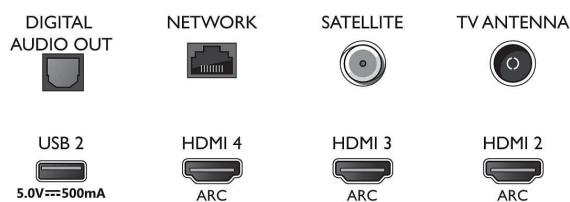

Behandling

- Behandlingskraft: Quad Core

Connections

Side

Bottom

4K UHD LED Android-TV

164 cm (65") Ambilight-TV De viktigste HDR-formater støttes, P5 Perfect Picture Engine, Android-TV / AI-talekontroll

Spesifikasjoner