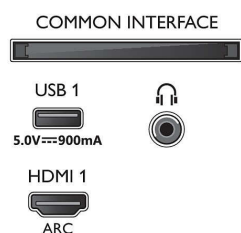

Android-TV

- Operativsystem: Android TV™
- Forhåndsinstallerte apper: Filmer fra Google Play*, Musikk fra Google Play*, Google-søk, YouTube, Netflix, Amazon Instant Video, BBC iPlayer
- Minnestørrelse (Flash): 16 GB*

Smart TV-funksjoner

- Brukersamhandling: SimplyShare
- Interaktiv TV: HbbTV
- Program: Pause TV, USB-opptak*
- Enkel installering: Oppdag Philips-enheter automatisk, Veiviser for enhetstilkobling, Veiviser for nettverksinstallering, Innstillingsassistentveiviser
- Enkel i bruk: Smart én-stopps menyknapp,

Brukerhåndbok på skjermen

- Fastvareoppgraderbar: Automatisk fastvareoppgraderingsveiviser, Fastvare kan oppgraderes via USB, Elektronisk fastvareoppgradering
- Skjermformatjusteringer: Grunnleggende – fyll skjerm, Tilpass til skjerm, Avansert – flytt, Zoom, strekk ut, Bredskjerm
- Fjernkontroll: med tale, med tastatur
- Taleassistent*: Innebygd Google Assistant, Fjernkontroll med mikrofon., Fungerer med Alexa

Multimedieprogrammer

- Formater for videoavspilling: Beholdere: AVI, MKV, H264/MPEG-4 AVC, MPEG-1, MPEG-2, MPEG-4, WMV9/VC1, VP9, HEVC (H.265)
- Avspillingsformater for musikk: AAC, MP3, WAV, WMA (v2 opptil v9.2), WMA-PRO (v9 og v10)
- Tekstformatsstøtte: .SRT, .SUB, .TXT, .SMI
- Avspillingsformater for bilde: JPEG, BMP, GIF, PNG, 360-bilde, HEIF

Behandling

- Behandlingskraft: Quad Core

Connections

Side