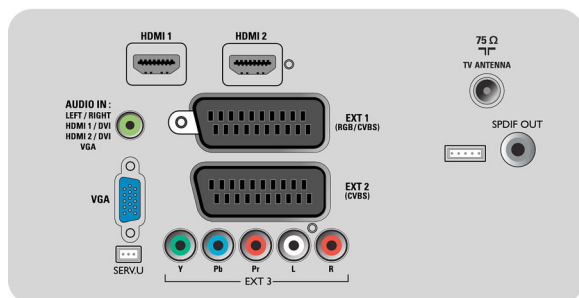

Sintonizador/recepção/transmissão

- Entrada da antena: 75 ohm coaxial (IEC75)
- Bandas do sintonizador: Hiperbanda, S-Channel, UHF, VHF
- sistema TV: PAL I, PAL B/G, SECAM B/G, SECAM L/L'
- Reprodução de vídeo: NTSC, SECAM, PAL

Aplicações multimédia

- Ligações multimédia: USB
- Formatos de reprodução: MP3, Fotografias JPEG

Funcionalidades

- Protecção infantil: Bloqueio de crianças+Controlo parental
- Facilidade de Instalação: Atribuição Automática dos Nomes dos Programas, ACI: Instalação Automática de Canais, ATS: Sistema Sintonização Automática, Programação automática, Afinar Sintonia, Sintonização digital PLL, Plug & Play
- Fácil de utilizar: Nivelador Automático de Volume (AVL), Interface Gráfica do Utilizador, Visualização no ecrã, Lista de Programas, Assistente de definições, Controlo lateral
- Relógio: Temporizador, Relógio Despertador, Temporizador de despertar
- Melhoria da Ligação: Easy link
- Ajustes de Formato do Ecrã: 4:3, Formatação Automática, Expansão de filmes 14:9, Expansão de filmes 16:9, Zoom das Legendas, Super Zoom, Panorâmico
- Telecomando: TV
- Tipo do telecomando: RCPF02E09B
- Teletexto: 1000 páginas de Hipertexto
- Imagem na imagem (PIP - Picture in Picture): Imagem em gráficos
- Melhoramentos de teletexto: Texto rápido, Linha

Rear connectors

Side

Especificações

de informações do programa

- Modo Smart: Jogo, Filme, Pessoal, Economizadora, standard, Vívido

Som

- Potência de saída (RMS): 2 x 10 W
- Sistema de som: Nicam Estéreo
- Melhoramento do som: Nivelador Automático do Volume, Incredible Surround, Som Inteligente