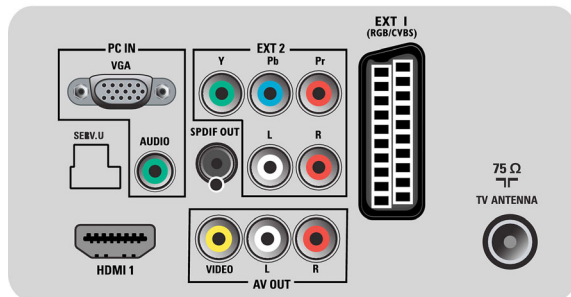

Multimedieprogrammer

- Multimedietilkoblinger: USB
- Avspillingsformater: MP3, JPEG-stillbilder

Anvendelighet

- Barnebeskyttelse: Barnesikring + foreldrekontroll
- Enkel installering: Automatisk programnavngiving, Automatisk kanalinnstilling (ACI), ATS (Automatic Tuning System), Automatisk lagring, Fininnstilling, PLL digital søking, Plug-and-Play

- Enkel i bruk: Automatisk volumtjenvning, Grafisk brukergrensesnitt, Visning på skjermen, Innstillingsassistentveiviser, Sidekontroll
- Klokke: Sleep Timer, Vekkerklokke, Vekkerklokke-innstilling
- Tilkoblingsforbedring: Easy link
- Skjermformatjusteringer: 4:3, Autoformat, Movie expand 14:9, Movie expand 16:9, Tekstingszoom, Superzoom, Widescreen
- Elektronisk programguide: Now + Next EPG, 8-dagers elektronisk programguide*
- Fjernkontroll: TV
- Fjernkontrolltype: RCPF01E09B
- Tekst-tv: 1000-siders hypertext
- Bilde i bilde: Dobbel tekstskjerm
- Tekst-TV-forbedringer: Rask tekst, Programinformasjonslinje
- Smart modus: Spill, Film, Personlig, Energibesparende, Standard, Levende

Lyd

- Utgangseffekt (RMS): 2 x 5 W
- Lydsystem: Nicam-stereo
- Lydforbedring: Automatisk volumtjenvning, Incredible Surround, Smart Sound

Rear connectors

Side