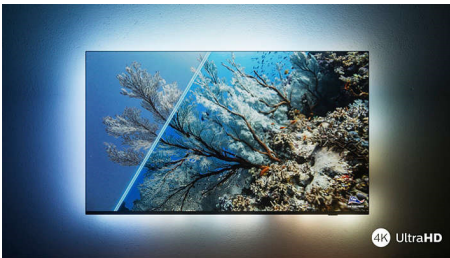

## Levande HDR-bild

Vill du uppleva en perfekt bild för varje scen? Din Philips 4K UHD-TV är kompatibel med alla större HDR-format, vilket innebär att du får fantastiska, skarpa bilder. Du ser varje detalj, även i mörka och ljusa områden.