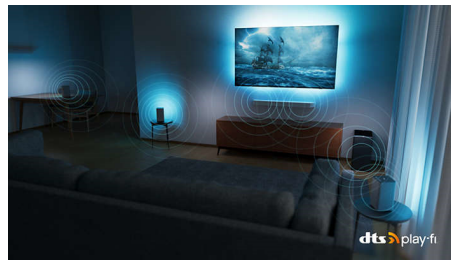

Kompatibel med DTS Play-Fi

Med Philips trådlösa hemmasystem som drivs av DTS Play-Fi kan du ansluta till kompatibla soundbarhögtalare och trådlösa högtalare hemma på några sekunder. Lyssna på filmer i köket. Spela upp musik var som helst. Du kan

65PUS8507/12

till och med skapa ett surroundljussystem för hemmabio med din Philips-TV som en central högtalare.