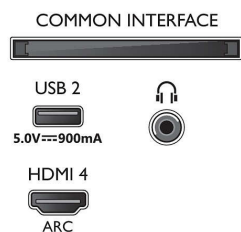

4K UHD LED med Android TV

3-sidig Ambilight-TV Stöd för de viktigaste HDR-formaten, P5 Perfect Picture Engine, 164 cm (65 tum) Android-TV

65PUS8507/12

Specifikationer

Ambilight

- Funktioner för Ambilight: Inbyggd Ambilight + hue, Ambilight Music, Spelläge, Går att anpassa till väggens färg, Loungeläge, AmbiWakeup, AmbiSleep, Philips trådlösa högtalare för hemmet, Ambilight Aurora, Ambilight Bootup Animation
- Ambilight-version: Tresidig

Bild/visning

- Bildförhållande: 16:9
- Diagonal skärmstorlek (metrisk): 164 cm

- Display: 4K Ultra HD LED
- Bildförbättring: Dolby Vision, HDR10+, Filmmaker mode, Micro Dimming Pro, Natural Motion, brett färgomfång 90 % DCI/P3
- Skärmapplösning: 3 840 x 2 160
- Uppdateringsfrekvens: 60 Hz
- Bildmotor: P5 Perfect Picture Engine
- Diagonal skärmstorlek (tum): 65 tum

Skärmens ingångsupplösning

- Uppdateringsfrekvens för upplösning: 576p–50 Hz,

640 x 480–60 Hz, 720p–50 Hz, 60 Hz, 2560 x 1440 – 60 Hz, 1920 x 1080p – 24 Hz, 25 Hz, 30 Hz, 3840 x 2160p – 24 Hz, 25 Hz, 30 Hz, 50 Hz, 60 Hz

Mottagare/mottagning/sändning

- Digital-TV: DVB-T/T2/T2-HD/C/S/S2
- TV-programguide*: 8-dagars elektronisk programguide
- Signalstyrkeindikering
- Text-TV: 1000 sidor hypertext
- HEVC-stöd

Connections

Side